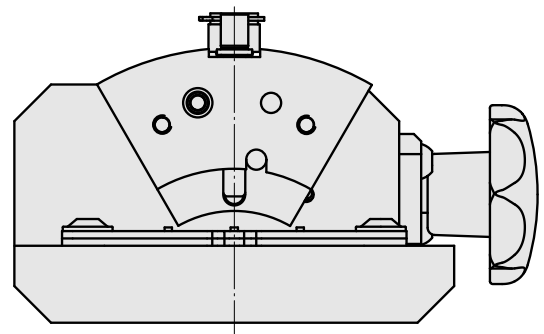

## Adapter Montagehilfe TNL12

### Technische Daten

WZH Zubehörkategorie

Adapter Montagehilfe

Werkzeugaufnahme

TNL12