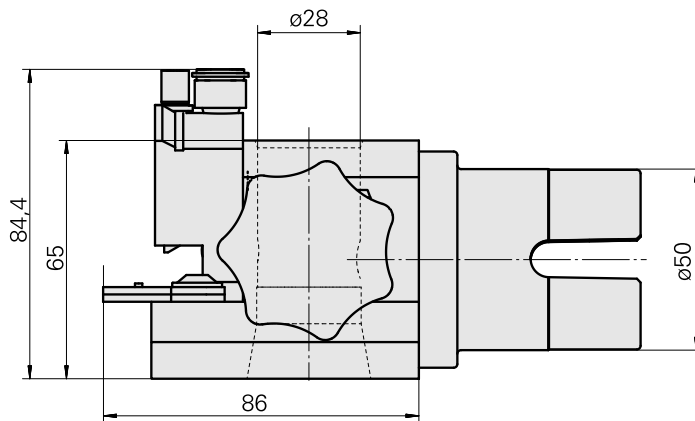

## Adapter Montagehilfe TNL12

### Technische Daten

WZH Zubehörkategorie

Adapter Montagehilfe

Werkzeugaufnahme

TNL12