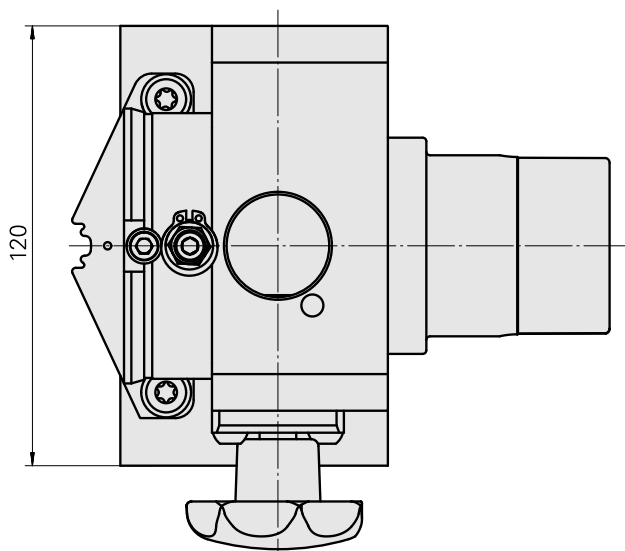

## Adapter Montagehilfe TNL12

### Technische Daten

WZH Zubehörkategorie

Adapter Montagehilfe

Werkzeugaufnahme

TNL12