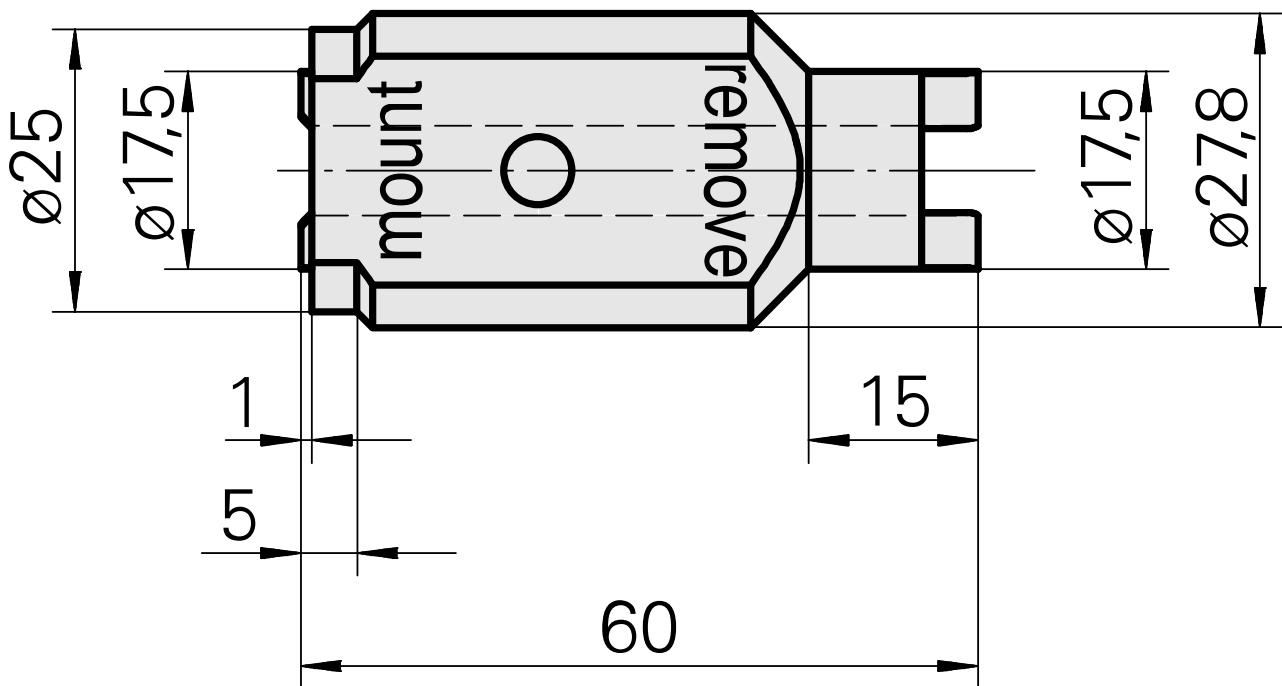

Socket wrench

Technische Daten

WZH Zubehörkategorie

Werkzeug für KSS-Übergabesatz

Aufnahme

INDEX CAPTO C6

Dokumente

Für dieses Produkt sind keine Downloads vorhanden