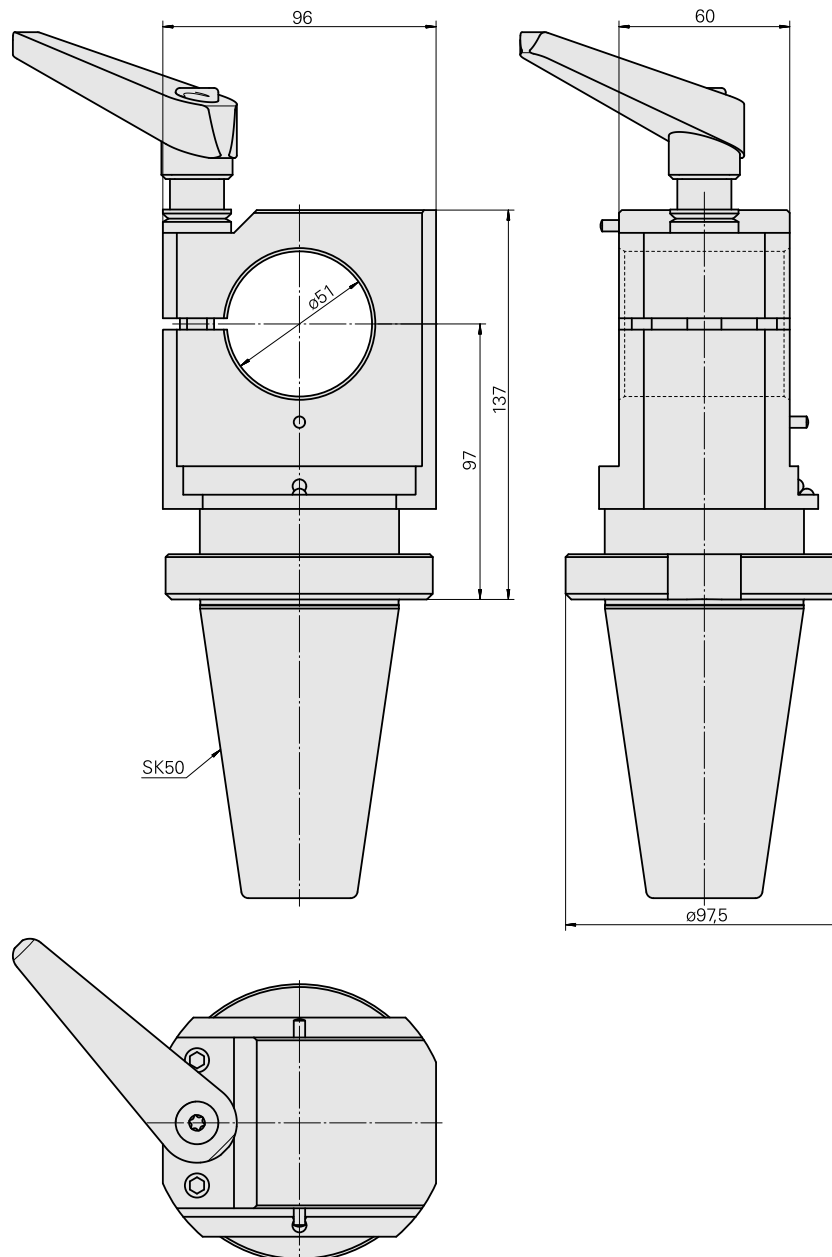

Adaptor

Características técnicas

PF Categoria de acessórios

Adaptador para apar.pré-ajuste

Recepção

SK50

Alojamento de ferramenta

Pinole D51