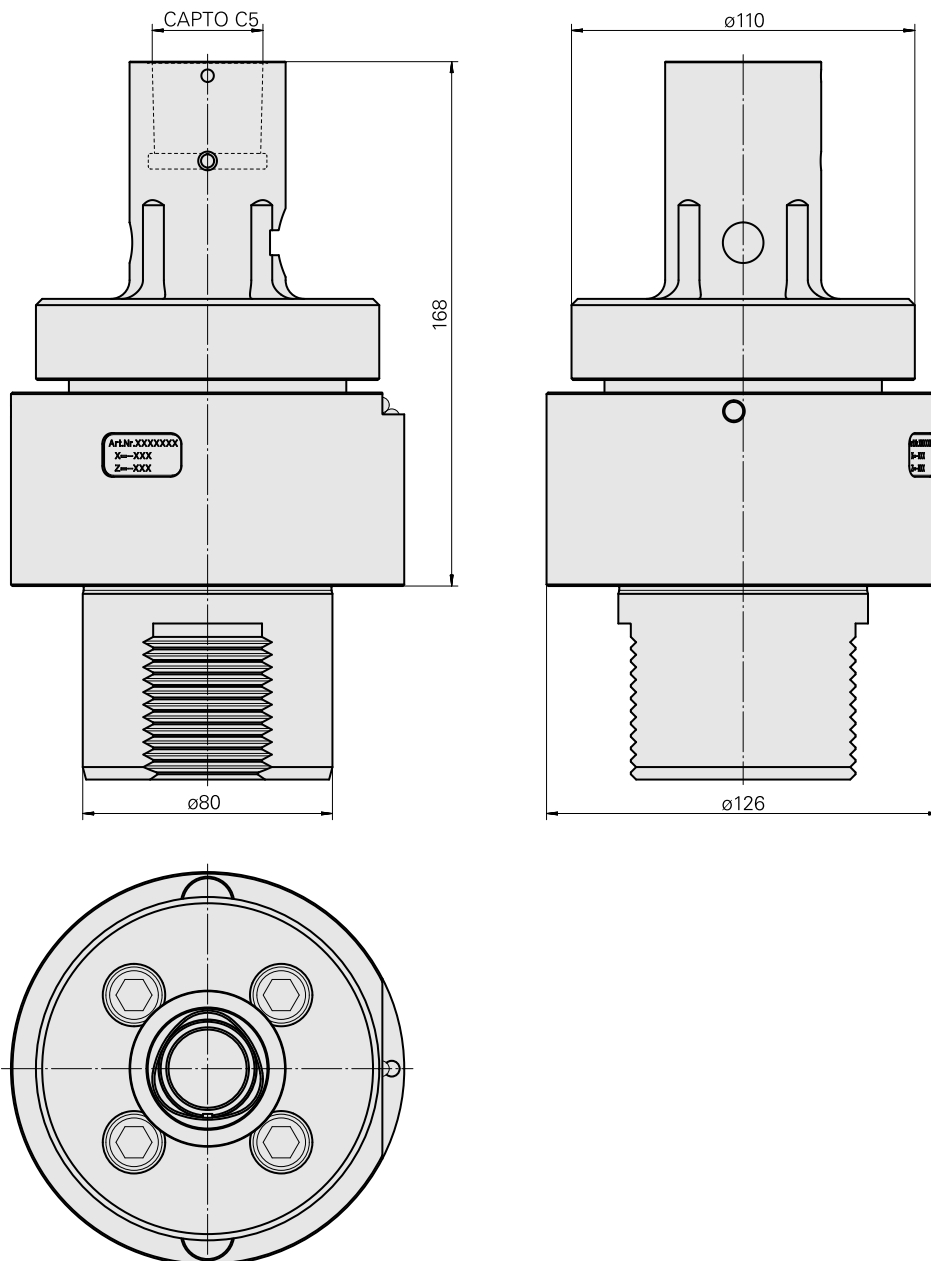

Disp di prerogolazione

Caratteristiche tecniche

Categoria acces. portautensile

Adattatore disp. prerogolaz.

Attacco

D80 per preimpostazione

Attacco per utensile

CAPTO C5