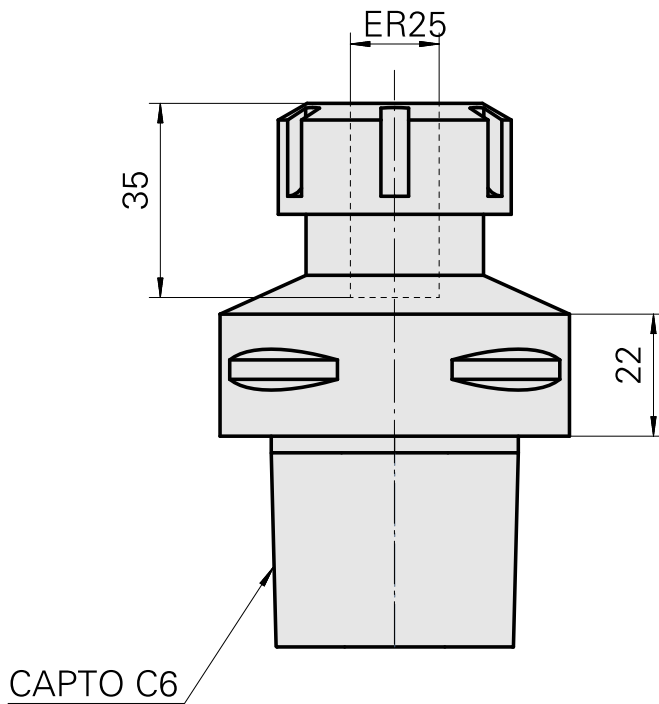

INDEX CAPTO C6 ER25

Technical data

| | |
|-----------------------------|------------------|
| Catégorie d'accessoires P0 | INDEX CAPTO C6 |
| Attachement | ER25 |
| Inserts à changement rapide | pince de serrage |

Mounting
INDEX CAPTO C6

[Clé](#)

Product ID : 10802433

Previous product ID : 490219.0251

TH accessories
category
Tool

Mounting
ER25

Collet type
ER 25

Clamping nut type
Female thread

[Clamping nut](#)

Product ID : 10193990

Previous product ID : 901939.0251

TH accessories
category
Clamping nut

Mounting
ER25

Collet type
ER 25

Clamping nut type
Female thread

Other accessories