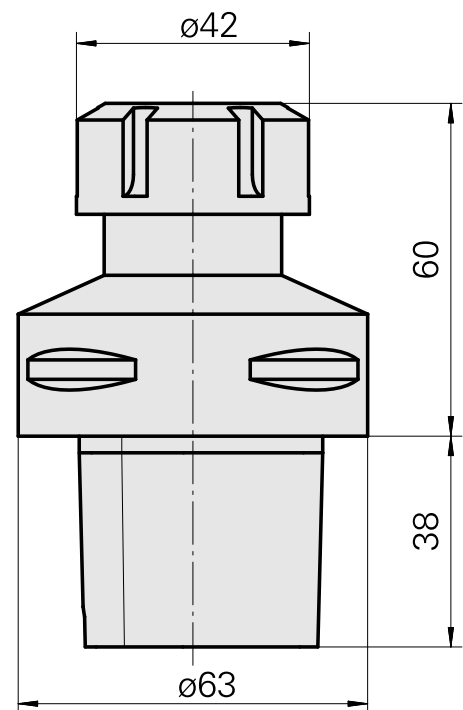

INDEX CAPTO C6 ER25

Technical data

| | |
|-----------------------------|------------------|
| Catégorie d'accessoires P0 | INDEX CAPTO C6 |
| Attachement | ER25 |
| Inserts à changement rapide | pince de serrage |

Mounting
INDEX CAPTO C6

[Clé](#)

Product ID : 10802433

Previous product ID : 490219.0251

TH accessories
category
Tool

Mounting
ER25

Collet type
ER 25

Clamping nut type
Female thread

[Clamping nut](#)

Product ID : 10193990

Previous product ID : 901939.0251

TH accessories
category
Clamping nut

Mounting
ER25

Collet type
ER 25

Clamping nut type
Female thread

Other accessories