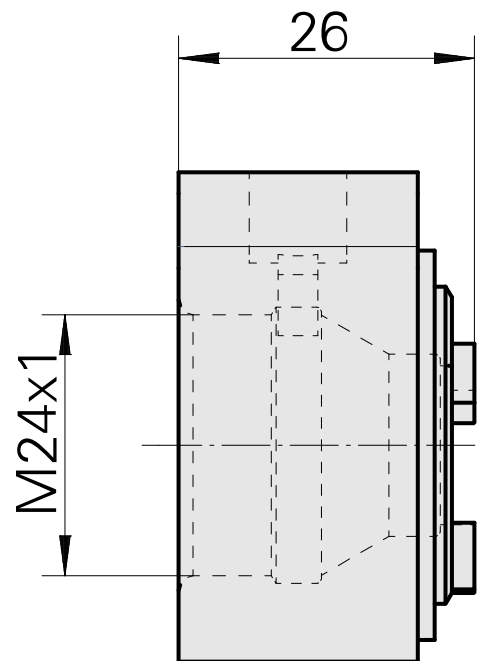

Kühlmittelzuführung ERM20 IK

Technische Daten

Für dieses Produkt sind aktuell keine zusätzlichen technischen Merkmale hinterlegt

Dokumente

Für dieses Produkt sind keine Downloads vorhanden