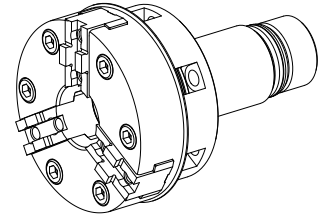

mandrin à 3 mors

Données techniques

Produits INDEX TRAUB

MS22-6 • MS22-8

Côté d'usinage

Broche principale

Fabr. tiers gamme prod.

KFD-HS80/3

Logement de broche

IP46

Fabr. tiers gamme prod.

Roehm

Actuellement, aucun aperçu sur 3 faces n'est disponible pour ce produit

Documents

Aucun téléchargement n'est disponible pour ce produit