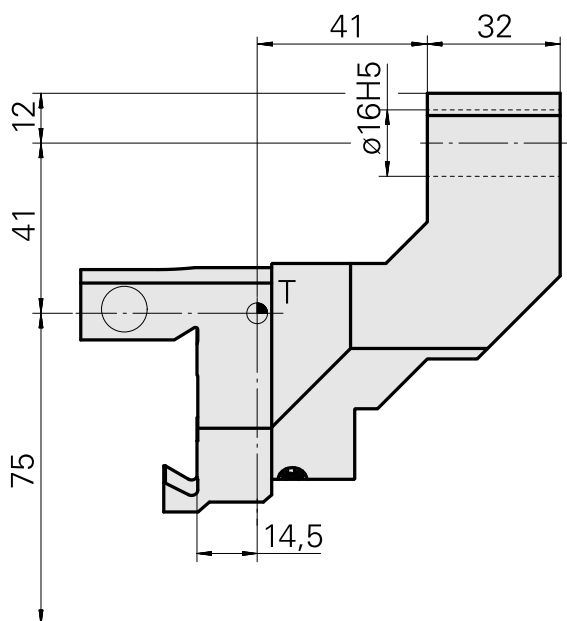

Porta-brocas Prisma redondo D16, triplo

Características técnicas

Haste TNL	Prisma redondo
Acionamento	não acionado
Fixação TNL	Parafuso de tensionamento cen.
Recepção	D16
Reversível em 180°	não
X [mm]	41
Y [mm]	±12,5°
Z [mm]	41
Produtos INDEX TRAUB	TNL12.2

Documentos

Não há downloads disponíveis para este produto

Acessórios

Acessórios opcionais

Outros acessórios

[Bucha de montagem com anel D16](#)

ID do produto : 10914323

ID anterior do produto : W67511.04--

[Bucha de fixação D16](#)

ID do produto : 10981161

ID anterior do produto : W95280.215-

[Suporte Fa. Britsch ED 111650](#)

ID do produto : 12068453

ID anterior do produto :
