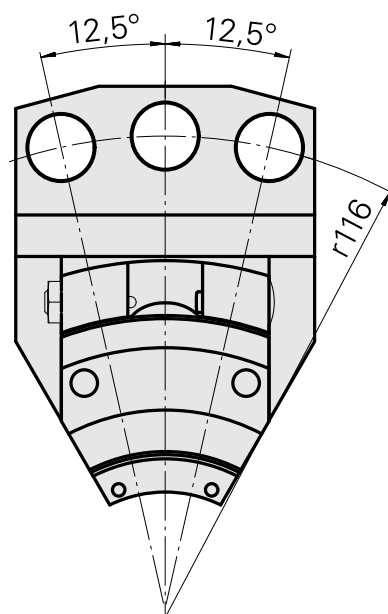

Porta-brocas Prisma redondo D16, triplo

Características técnicas

Haste TNL	Prisma redondo
Acionamento	não acionado
Fixação TNL	Parafuso de tensionamento cen.
Recepção	D16
Reversível em 180°	não
X [mm]	41
Y [mm]	±12,5°
Z [mm]	41
Produtos INDEX TRAUB	TNL12.2