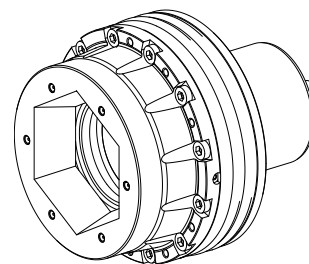

Mandrino di serraggio

Caratteristiche tecniche

Prodotti INDEX TRAUB	ABC65 • C200 • R200
Passaggio del mandrino	65mm
Lato di lavorazione	Mandrino principale • Contromandrino
Caratt. prodotto altri prod.	Kombi Axfix
Lin. prod. di altri produkt.	Mandrino TOPlus mini
Attacco mandrino	AP140
Altezza mont. sistema serr.	SK65
Lin. prod. di altri produkt.	Hainbuch