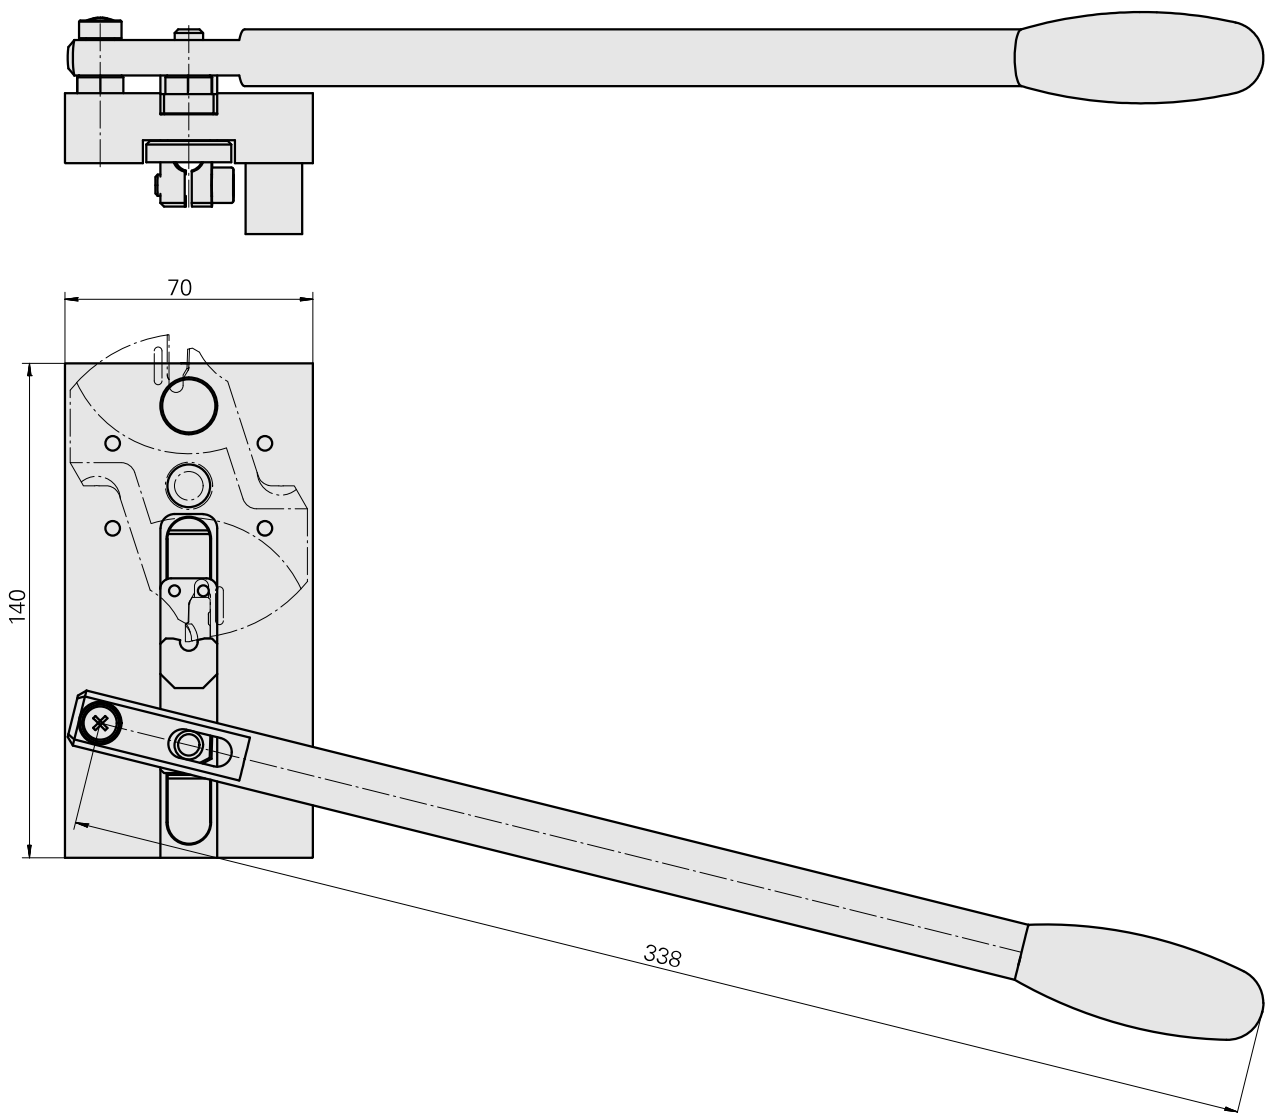

## Montagevorrichtung für Abstechklinge

### Technische Daten

WZH Zubehörcategorie

Schneidwerkzeuge

Aufnahme

System Löcher