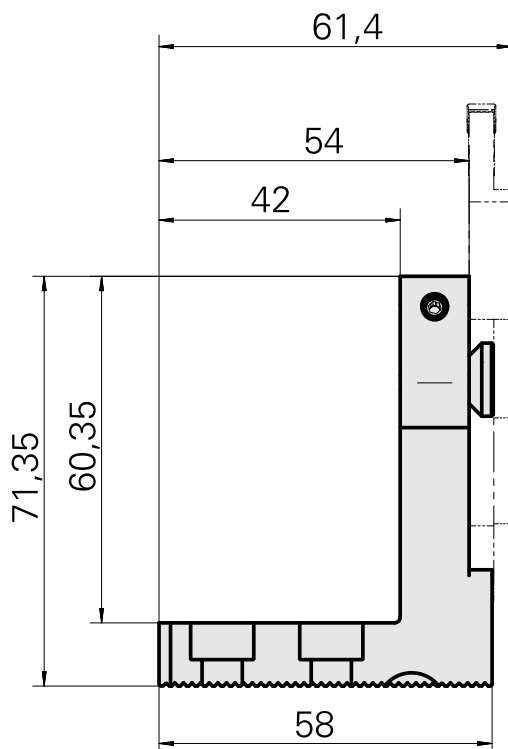

Grooving tool holding block Löcher System

Technical data

Drive	not live
Cooling	external
Mounting	Löcher System
INDEX TRAUB products	C100 • C200 • G200 • G200.2 • G220 • R200