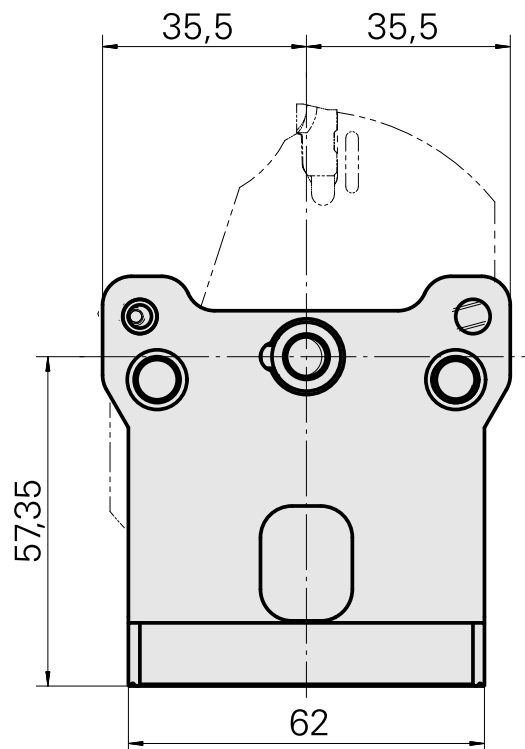

Grooving tool holding block Löcher System

Technical data

Drive	not live
Cooling	external
Mounting	Löcher System
INDEX TRAUB products	C100 • C200 • G200 • G200.2 • G220 • R200