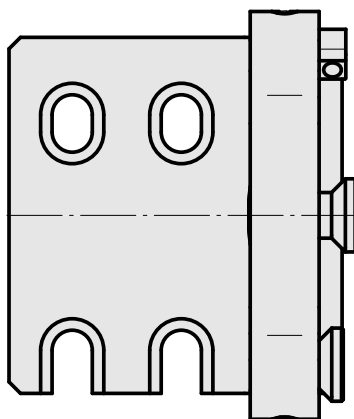

Grooving tool holding block Löcher System

Technical data

Drive	not live
Cooling	external
Mounting	Löcher System
INDEX TRAUB products	C100 • C200 • G200 • G200.2 • G220 • R200