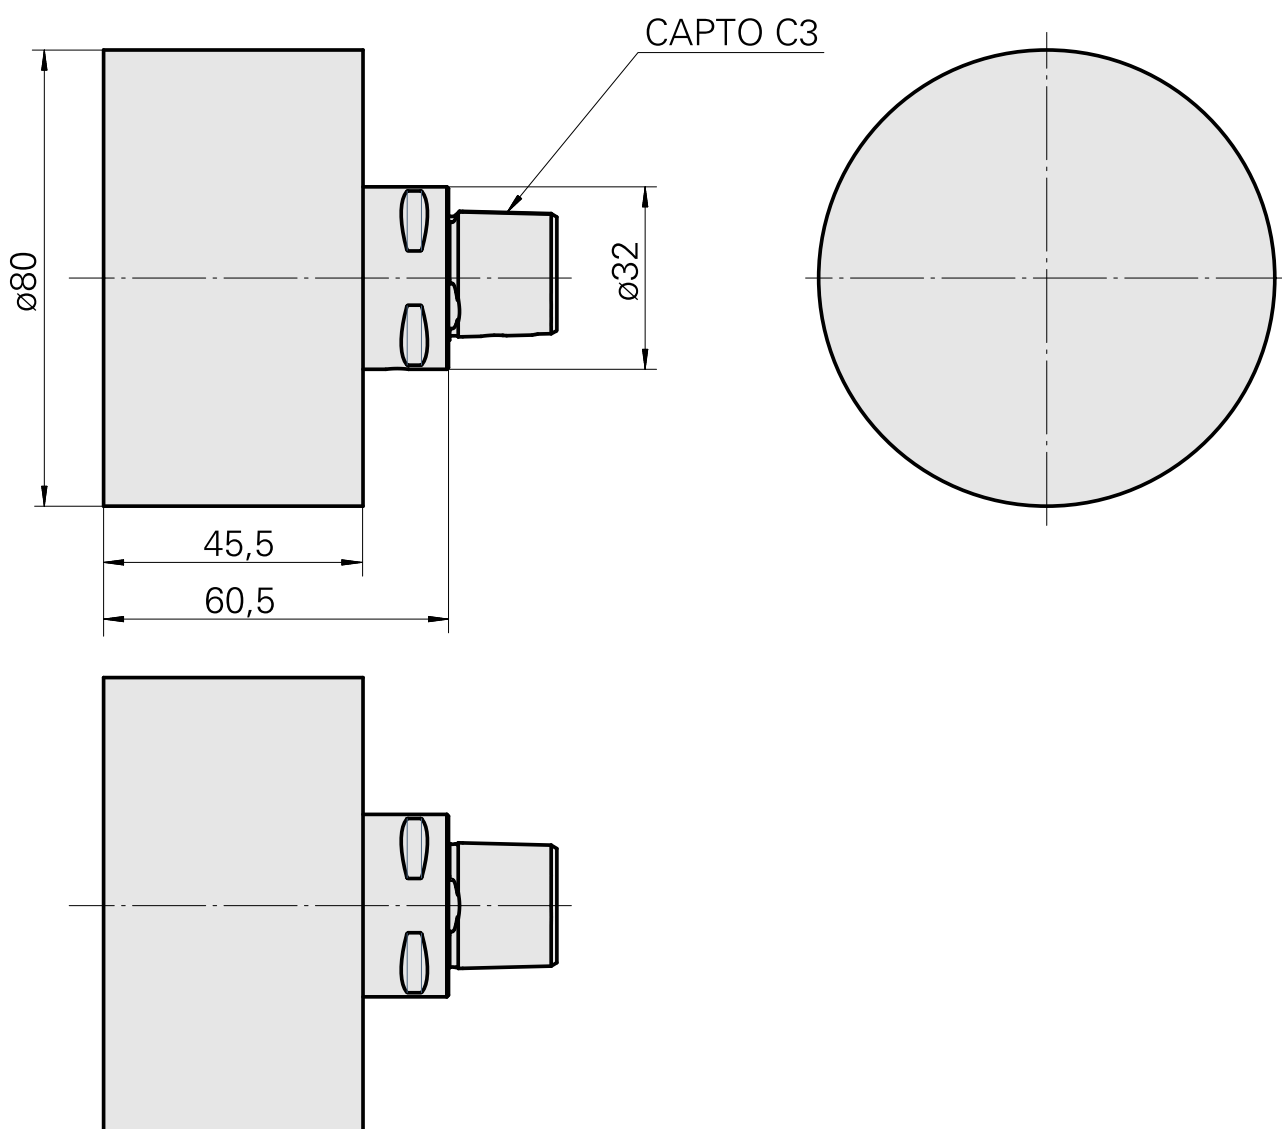

## INDEX CAPTO C3 D80x60

### Données techniques

Catégorie d'accessoires PO	INDEX CAPTO C3
Attachement	D80x60
Inserts à changement rapide	Porte-outil brut