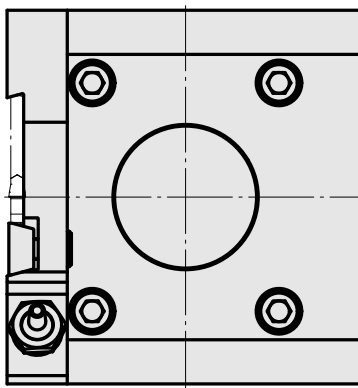

Support outil plong/fonçage KPS 45 Trapèze

Données techniques

Queue KPS	KPS 45
Entraînement	non entraîné
Arrosage	central et extérieur
Attachement	Trapèze 32x8
Pression	80 bar
X [mm]	70
Y [mm]	–
Z [mm]	43
Produits INDEX TRAUB	ABC65 • TNK42/65

Documents

Aucun téléchargement n'est disponible pour ce produit

Accessoires

Accessoires optionnels

Joint toriques

[Joint OR 18,77X1,78](#)

ID produit : 10897583

Ancienne ID produit : 316038

Fabr. tiers gamme
prod.
Trelleborg

N° matériau TSS

Épais. cordon
1.78 Millimeter

Fabr. tiers gamme
prod.
Joint torique

Autres accessoires

[Douille 4x8x12](#)

ID produit : 10831938

Ancienne ID produit : W02010.0002

[Vis creuse M12x1](#)

ID produit : 10757766

Ancienne ID produit : W02013.0001

[Gicleur Kugel-D8](#)

ID produit : 10007891

Ancienne ID produit : 904837

[Vis de fermeture M12x1](#)

ID produit : 10135400