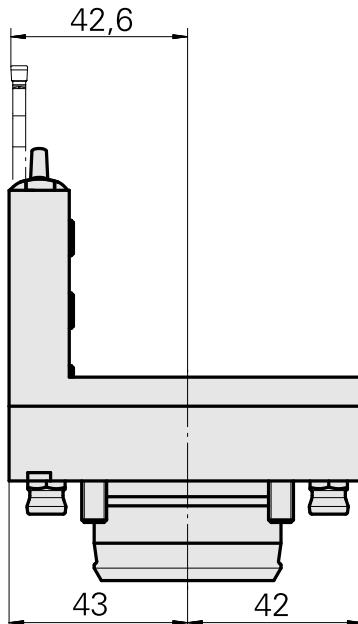

Support outil plong/fonçage KPS 45 Trapèze

Données techniques

Queue KPS	KPS 45
Entraînement	non entraîné
Arrosage	central et extérieur
Attachement	Trapèze 32x8
Pression	80 bar
X [mm]	70
Y [mm]	–
Z [mm]	43
Produits INDEX TRAUB	ABC65 • TNK42/65

Documents

Aucun téléchargement n'est disponible pour ce produit

Accessoires

Accessoires optionnels

Joint toriques

[Joint OR 18,77X1,78](#)

ID produit : 10897583

Ancienne ID produit : 316038

Fabr. tiers gamme
prod.
Trelleborg

N° matériau TSS

Épais. cordon
1.78 Millimeter

Fabr. tiers gamme
prod.
Joint torique

Autres accessoires

[Douille 4x8x12](#)

ID produit : 10831938

Ancienne ID produit : W02010.0002

[Vis creuse M12x1](#)

ID produit : 10757766

Ancienne ID produit : W02013.0001

[Gicleur Kugel-D8](#)

ID produit : 10007891

Ancienne ID produit : 904837

[Vis de fermeture M12x1](#)

ID produit : 10135400