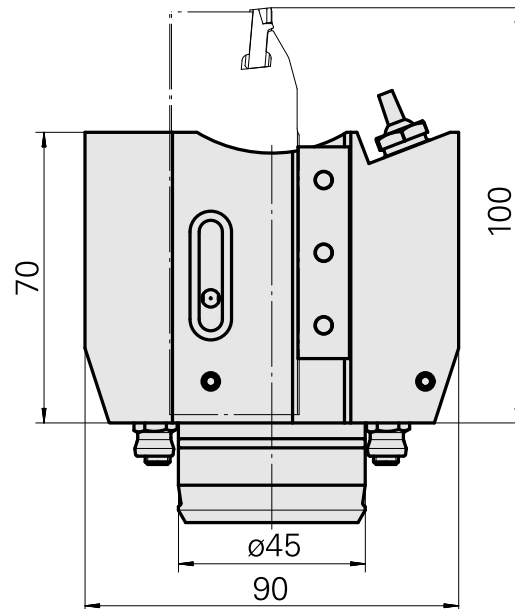

Support outil plong/fonçage KPS 45 Trapèze

Données techniques

Queue KPS	KPS 45
Entraînement	non entraîné
Arrosage	central et extérieur
Attachement	Trapèze 32x8
Pression	80 bar
X [mm]	70
Y [mm]	–
Z [mm]	43
Produits INDEX TRAUB	ABC65 • TNK42/65

Documents

Aucun téléchargement n'est disponible pour ce produit

Accessoires

Accessoires optionnels

Joint toriques

[Joint OR 18,77X1,78](#)

ID produit : 10897583

Ancienne ID produit : 316038

Fabr. tiers gamme
prod.
Trelleborg

N° matériau TSS

Épais. cordon
1.78 Millimeter

Fabr. tiers gamme
prod.
Joint torique

Autres accessoires

[Douille 4x8x12](#)

ID produit : 10831938

Ancienne ID produit : W02010.0002

[Vis creuse M12x1](#)

ID produit : 10757766

Ancienne ID produit : W02013.0001

[Gicleur Kugel-D8](#)

ID produit : 10007891

Ancienne ID produit : 904837

[Vis de fermeture M12x1](#)

ID produit : 10135400