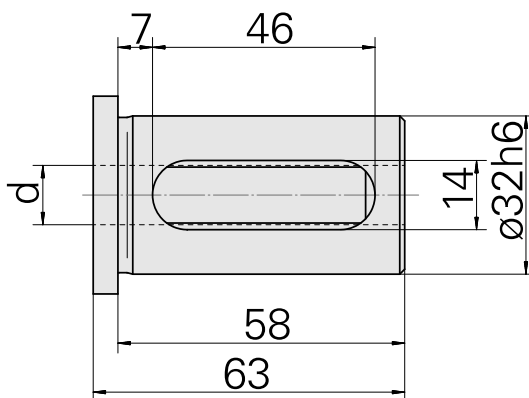

Douille attachement colerette D32/ 3/4"

Données techniques

Catégorie d'accessoires PO	Douille attachement colerette
Attachement	D32
Logement d'outils	3/4"

Documents

Aucun téléchargement n'est disponible pour ce produit