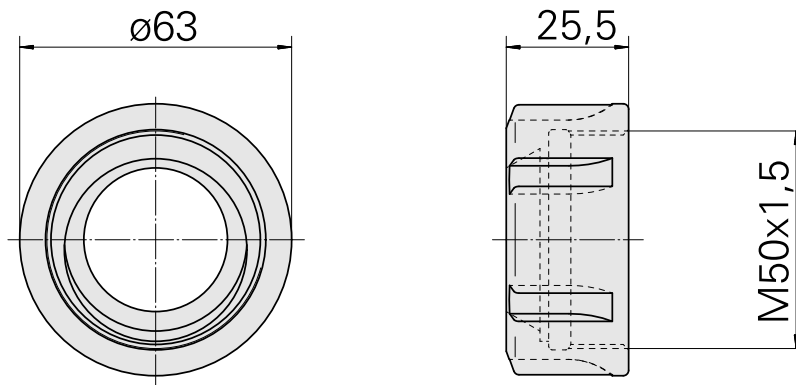

Clamping nut

技术特点

TH accessories category

Clamping nut

Mounting

ER40

Collet type

ER 40

Clamping nut type

Female thread

文件

没有针对此产品的任何下载