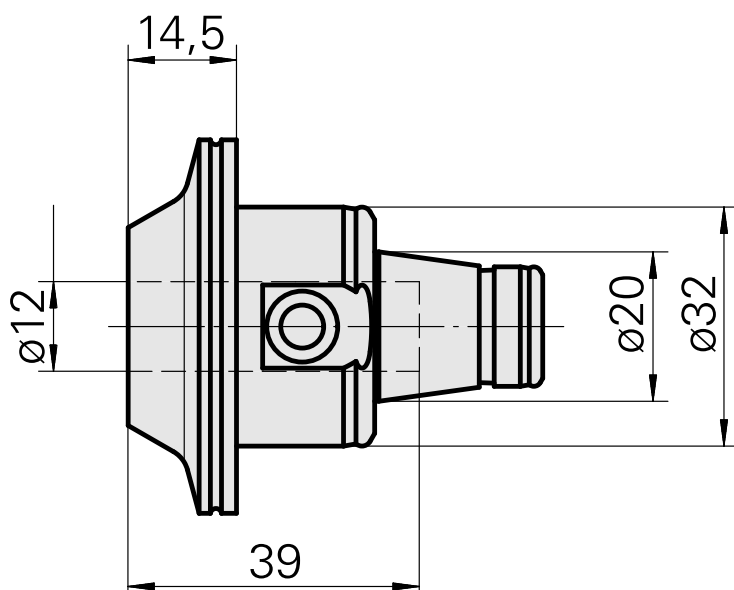

### Características técnicas

PF Categoria de acessórios

WFB 32-20

Recepção

D12

Inserções de troca rápida

alojamento Weldon