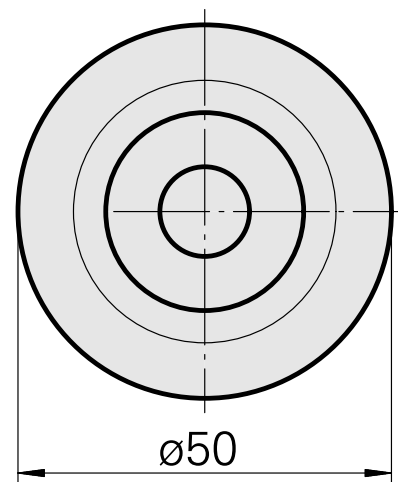

### Características técnicas

PF Categoria de acessórios

WFB 32-20

Recepção

D12

Inserções de troca rápida

alojamento Weldon