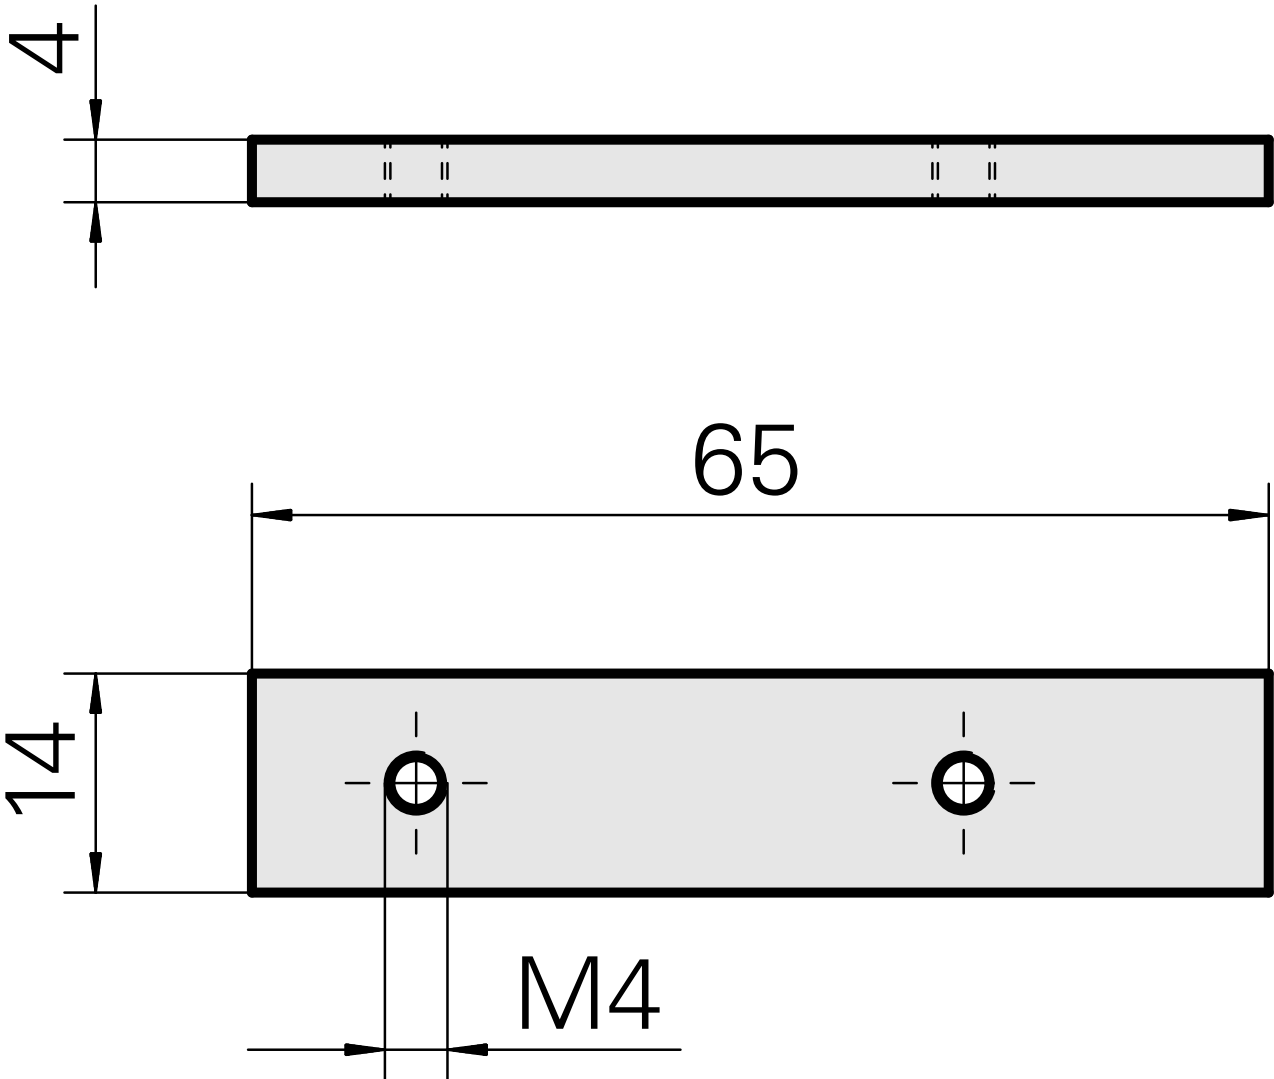

Platte 65x14x4, Höhe 4 mm

Technische Daten

WZH Zubehörkategorie
Aufnahme

Ausgleichsplatte
Vierkant 16x16

Dokumente

Für dieses Produkt sind keine Downloads vorhanden