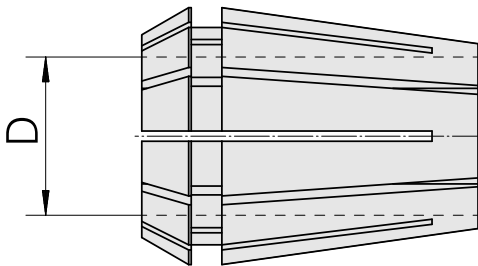

Pinze di serraggio ER ER 25 7-8mm

Caratteristiche tecniche

Categoria acces. portautensile	Pinze di serraggio ER
Attacco	ER25
Attacco per utensile	7-8mm
Tipo pinza di serraggio	ER 25

Documenti

Non sono disponibili download per questo prodotto