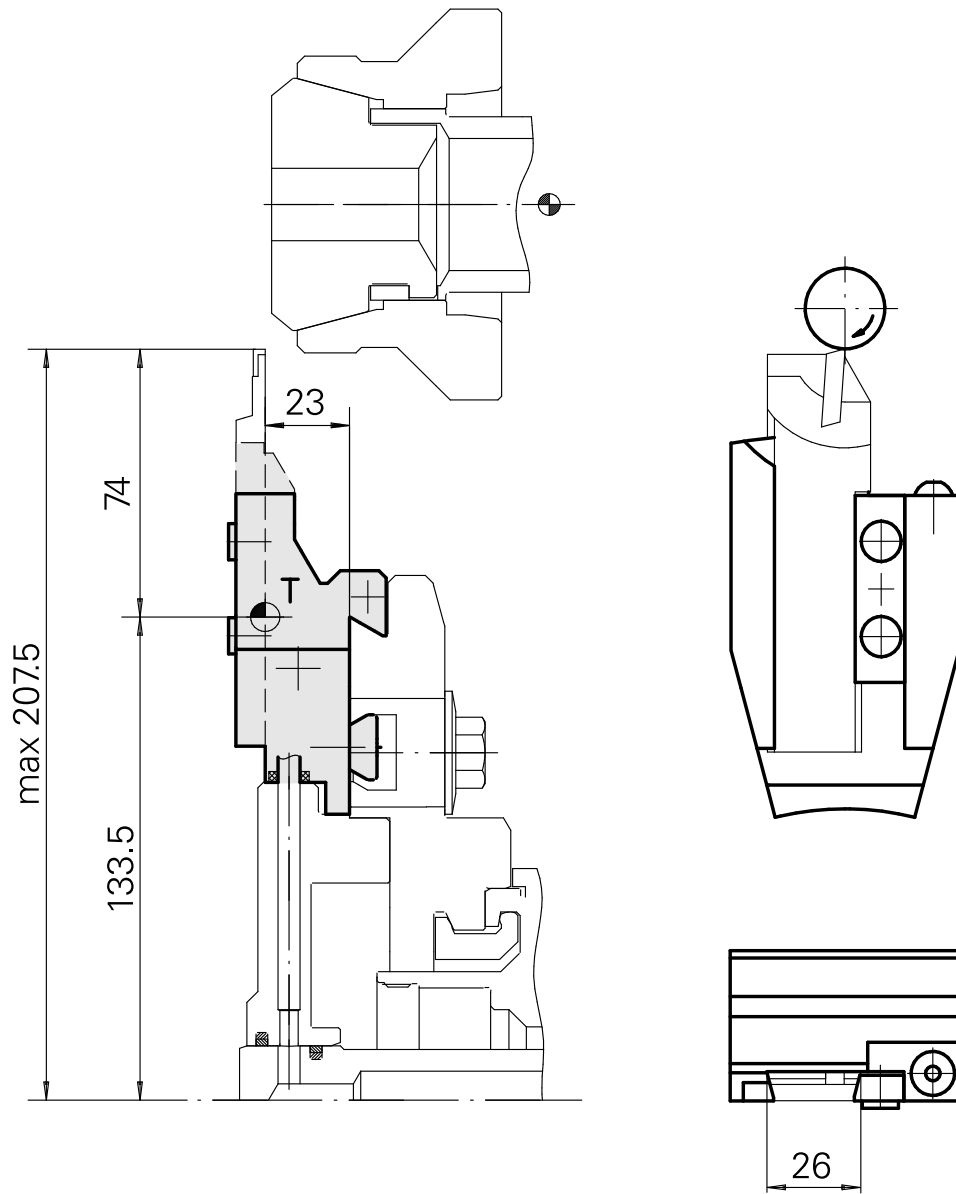

## Support outil plong/fonçage Prisme arron

### Données techniques

<b>Queue TNL</b>	Prisme arrondi
<b>Entraînement</b>	non entraîné
<b>Fixation TNL</b>	Vis de serrage centrale
<b>Arrosage</b>	extérieur
<b>Attachement</b>	Trapèze 26x5
<b>Produits INDEX TRAUB</b>	TNK36 • TNL26

### Remarque

Uniquement pour rotation à gauche !