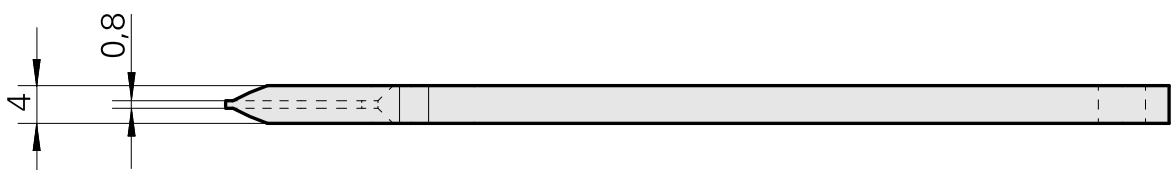

Chiave

Caratteristiche tecniche

Categoria acces. portautensile	Attrezzo per pinze di serrag.
Attacco	ER11
Tipo pinza di serraggio	ER 11
Tipo dado di serraggio	Filettat. interna mandrini af
Strumento per pinze	Chiave dado di serraggio