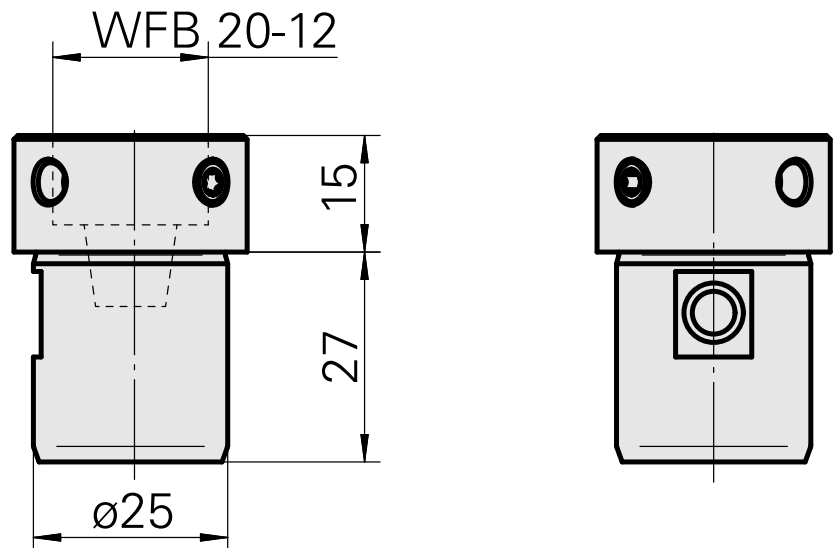

### Características técnicas

Acionamento	não acionado
Refrigeração	interno
Recepção	WFB 20-12
Pressão (até)	80 bar
X [mm]	15
Y [mm]	-
Z [mm]	-
Produtos INDEX TRAUB	TNL18 • TNL32 • TNL32-11