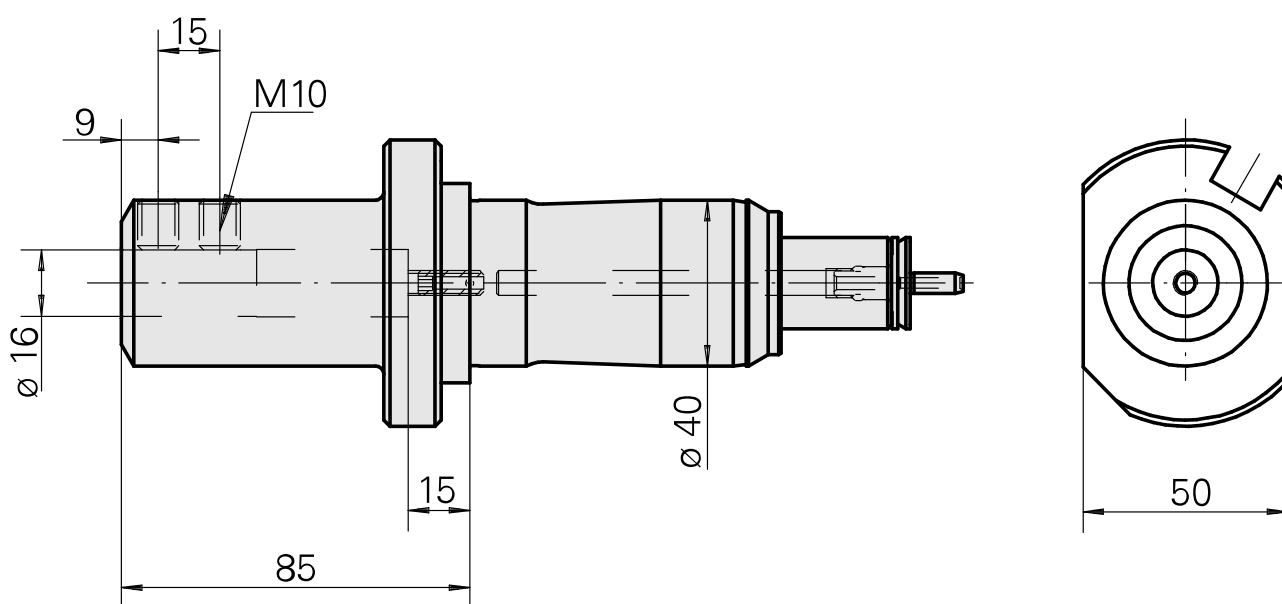

Porte-foret Queue de 40 D16

Données techniques

Queue TNL	Queue de 40
Entraînement	non entraîné
Arrosage	central
Pression	120 bar
Attachement	D16
Produits INDEX TRAUB	TNK36 • TNL26

10975903
986942

INDEX

Documents