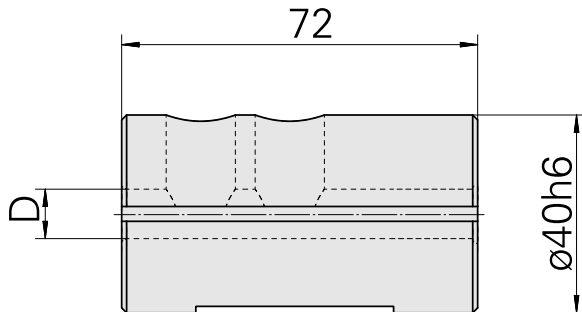

Aufnahmebuchse D40/ 16mm

Technische Daten

WZH Zubehörkategorie	Aufnahmebuchse
Aufnahme	D40
Werkzeugaufnahme	16mm

Dokumente

Für dieses Produkt sind keine Downloads vorhanden