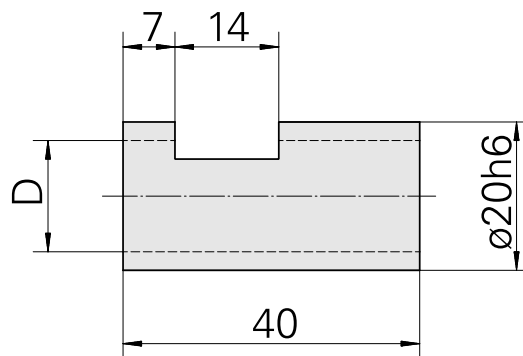

Bucha de fixação D20/ 12mm

Características técnicas

PF Categoria de acessórios	Bucha de fixação
Recepção	D20
Alojamento de ferramenta	12mm

Documentos

Não há downloads disponíveis para este produto