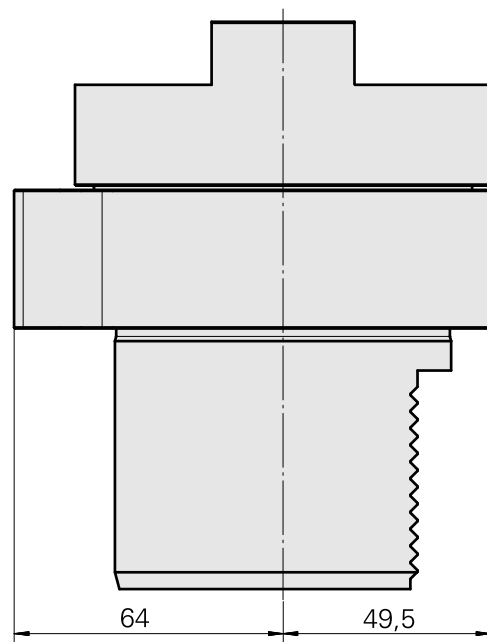

Adaptateur

Características técnicas

Catégorie d'accessoires PO

Adapt. appareils de pré réglage

Attachement

D80 pour prépositionnement

Logement d'outils

WFB 20-12