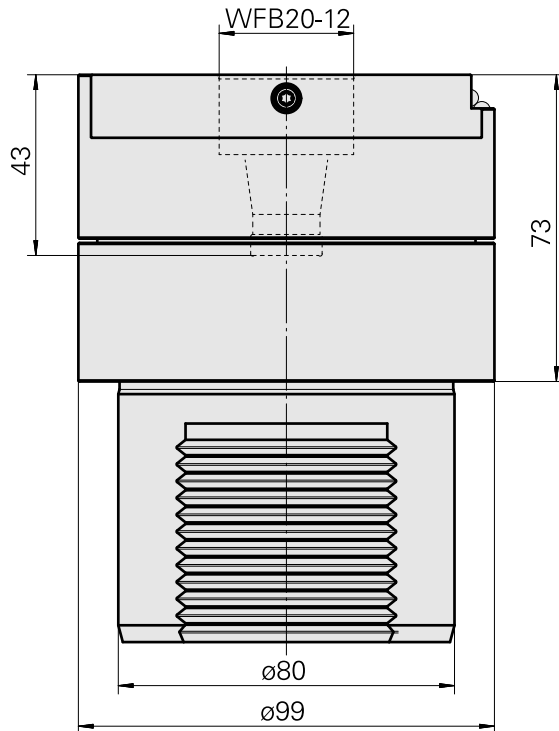

Adaptateur

Características técnicas

Catégorie d'accessoires PO

Adapt. appareils de pré réglage

Attachement

D80 pour prépositionnement

Logement d'outils

WFB 20-12