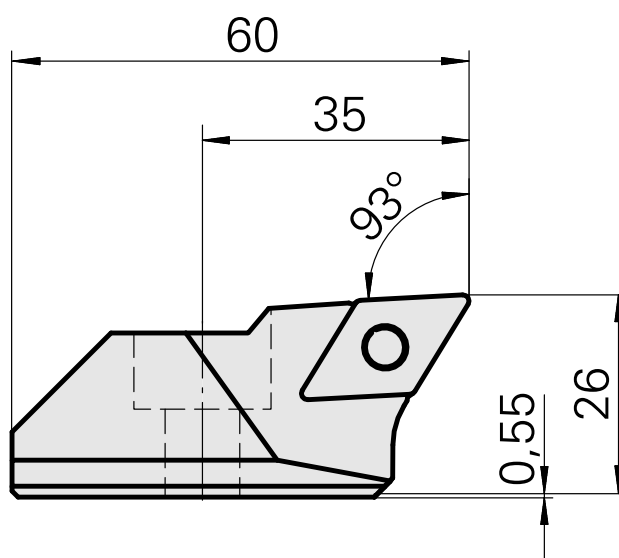

## Ponta cortante (broca) para DN.. 1506..

### Características técnicas

Recepção	para DN.. 1506..
Refrigeração	interno
Pressão (até)	50 bar
X [mm]	26
Z [mm]	35
Produtos INDEX TRAUB	G220 • G420 • G520 • G320.2 • G220.3 • TNX220.3