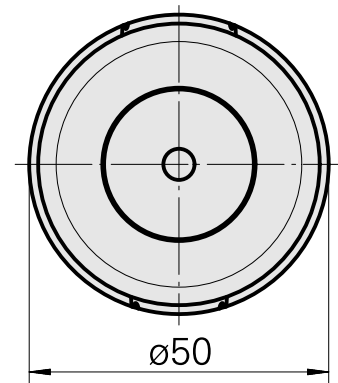

## WFB 32-20 D25

### Características técnicas

PF Categoria de acessórios	WFB 32-20
Recepção	D25
Inserções de troca rápida	alojamento Weldon