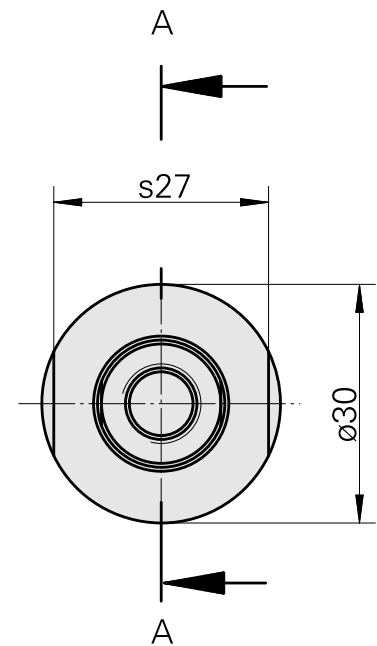

WFB 20-12 Arbre porte-fraise D10

Données techniques

Catégorie d'accessoires PO

WFB 20-12

Attachement

Arbre porte-fraise D10

Inserts à changement rapide

attachement porte fraise