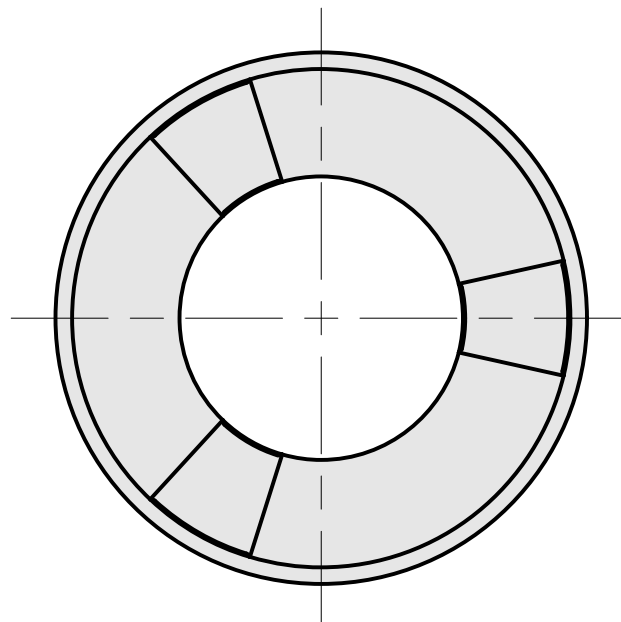

Porca tensora

Características técnicas

PF Categoria de acessórios	Garra
Recepção	ER16
Tipo de pinça de aperto	ER 16
Fixação do tipo porca	Rosca macho

Documentos

Não há downloads disponíveis para este produto