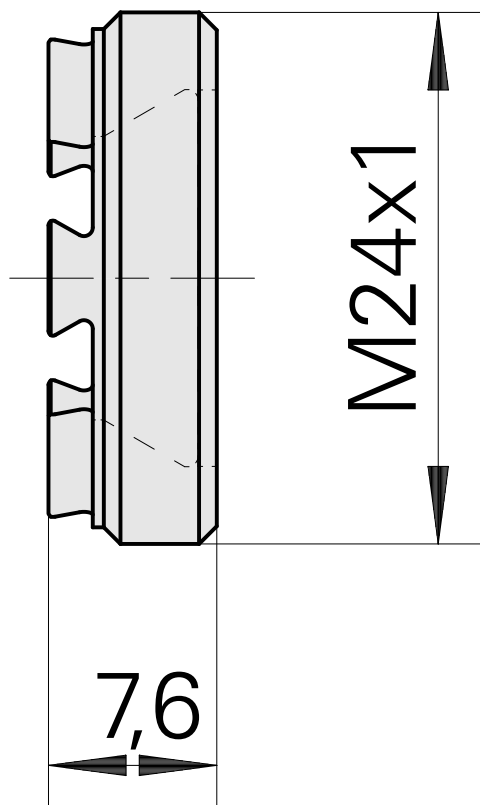

Porca tensora

Características técnicas

PF Categoria de acessórios	Garra
Recepção	ER16
Tipo de pinça de aperto	ER 16
Fixação do tipo porca	Rosca macho

Documentos

Não há downloads disponíveis para este produto