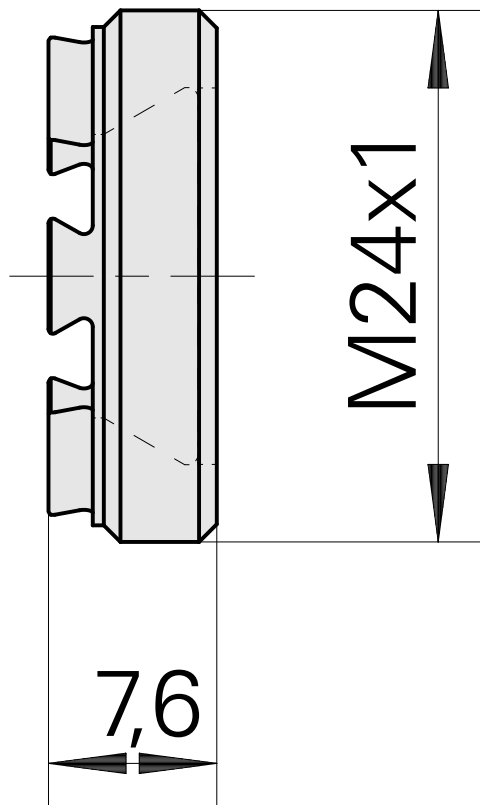

Clamping nut

Technische Daten

TH accessories category

Clamping nut

Mounting

ER16

Collet type

ER 16

Clamping nut type

Male thread

Dokumente

Für dieses Produkt sind keine Downloads vorhanden