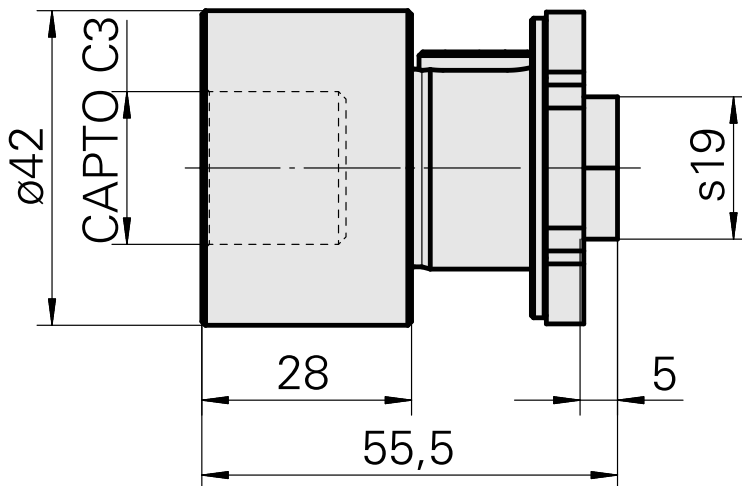

Adaptor

Características técnicas

PF Categoria de acessórios

Adaptador INDEX CAPTO C3

Recepção

Eixo porta-fresa D32

Documentos

Não há downloads disponíveis para este produto