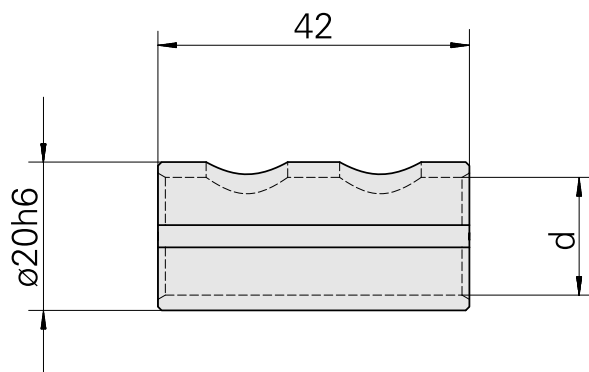

## Bucha de montagem D20/ pré-usinado

### Características técnicas

PF Categoria de acessórios	Bucha de montagem
Recepção	D20
Alojamento de ferramenta	pré-usinado