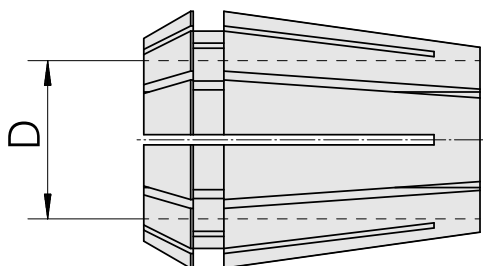

## Pinze di serraggio ER ER 25 1-16mm, set completo con tutte le pinze di serraggio

### Caratteristiche tecniche

Categoria acces. portautensile	Pinze di serraggio ER
Attacco	ER25
Attacco per utensile	1-16mm
Tipo pinza di serraggio	ER 25