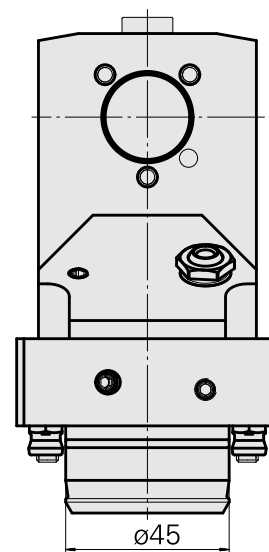

Porte-outil de base KPS 45 D24

Données techniques

Queue KPS	KPS 45
Entraînement	non entraîné
Arrosage	central et extérieur
Attachement	D24
Pression	80 bar, AC optionnel 120 bar
X [mm]	85
Y [mm]	-
Z [mm]	-71
Produits INDEX TRAUB	TNL18 • TNL20 • TNL32-11 • TNL32 • TNL32-11 compact • TNL20-11 • TNL32 compact • TNK40.2-10 • TNL20.2 • TNK40.2

Entraînement non entraîné	Arrosage central	Attachement D12	Pression 80 bar
X [mm] 36	Y [mm] –	Z [mm] –	Produits INDEX TRAUB ABC65 • TNK42/65 • TNL18 • TNL20 • TNL32-11 • TNL32 • TNL32-11 compact • TNL20-11 • TNL32 compact • TNK40.2-10 • TNL20.2 • TNK40.2

[Attachement D16](#)

ID produit : 10506517

Ancienne ID produit : W9990105

Entraînement non entraîné	Arrosage central	Attachement D16	Pression 80 bar
X [mm] 36	Y [mm] –	Z [mm] –	Produits INDEX TRAUB ABC65 • TNK42/65 • TNL18 • TNL20 • TNL32-11 • TNL32 • TNL32-11 compact • TNL20-11 • TNL32 compact • TNK40.2-10 • TNL20.2 • TNK40.2