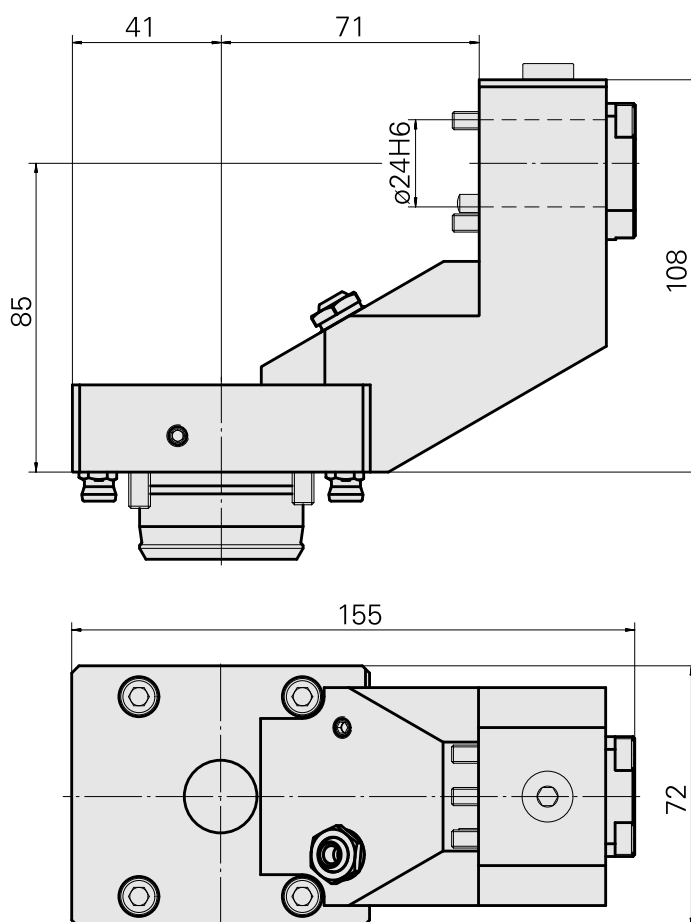

Porte-outil de base KPS 45 D24

Données techniques

Queue KPS	KPS 45
Entraînement	non entraîné
Arrosage	central et extérieur
Attachement	D24
Pression	80 bar, AC optionnel 120 bar
X [mm]	85
Y [mm]	-
Z [mm]	-71
Produits INDEX TRAUB	TNL18 • TNL20 • TNL32-11 • TNL32 • TNL32-11 compact • TNL20-11 • TNL32 compact • TNK40.2-10 • TNL20.2 • TNK40.2

Entraînement non entraîné	Arrosage central	Attachement D12	Pression 80 bar
X [mm] 36	Y [mm] –	Z [mm] –	Produits INDEX TRAUB ABC65 • TNK42/65 • TNL18 • TNL20 • TNL32-11 • TNL32 • TNL32-11 compact • TNL20-11 • TNL32 compact • TNK40.2-10 • TNL20.2 • TNK40.2

[Attachement D16](#)

ID produit : 10506517

Ancienne ID produit : W9990105

Entraînement non entraîné	Arrosage central	Attachement D16	Pression 80 bar
X [mm] 36	Y [mm] –	Z [mm] –	Produits INDEX TRAUB ABC65 • TNK42/65 • TNL18 • TNL20 • TNL32-11 • TNL32 • TNL32-11 compact • TNL20-11 • TNL32 compact • TNK40.2-10 • TNL20.2 • TNK40.2

Attachement D20

ID produit : 10401858

Ancienne ID produit : W9990506

Entraînement non entraîné	Arrosage central	Attachement D20	Pression 80 bar
X [mm] 40	Y [mm] -	Z [mm] -	Produits INDEX TRAUB ABC65 • TNK42/65 • TNL18 • TNL20 • TNL32-11 • TNL32 • TNL32-11 compact • TNL20-11 • TNL32 compact • TNK40.2-10 • TNL20.2 • TNK40.2