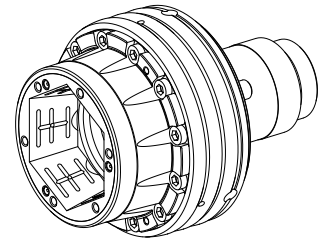

Pecas de intercambio

Características técnicas

Produtos INDEX TRAUB	TNL32
Passagem do fuso	32mm
Lado de usinagem	Fuso principal
Fabricante ext.caract.produto	Kombi Axfix
Lin. prod. de outr. fabricant.	Mandril TOPlus
Alojamento do fuso	Cone 1:4
Dimensão disp. fixação	SK40
Lin. prod. de outr. fabricant.	Hainbuch

De momento, não está disponível uma visão de 3 lados para esse produto

Documentos

Não há downloads disponíveis para este produto