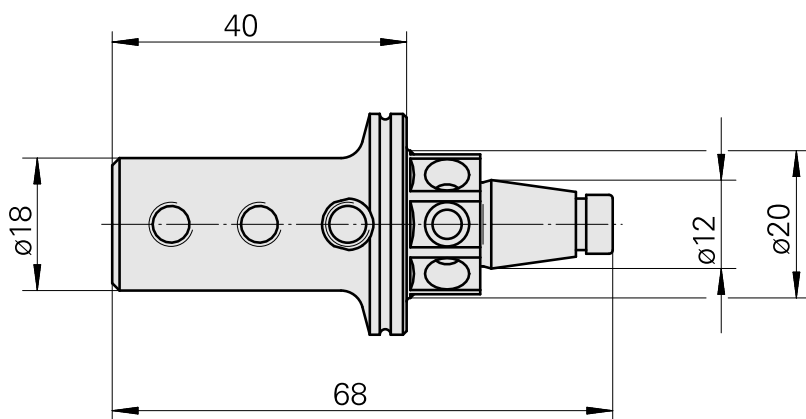

### Technical data

Categoria acces. portautensile

WFB 20-12

Attacco

D6

Accessorio per cambio rapido

con supp. utensile alesatore

#### [Adjusting screw M 5x15](#)

Product ID : 10491071

Previous product ID : 326794

---