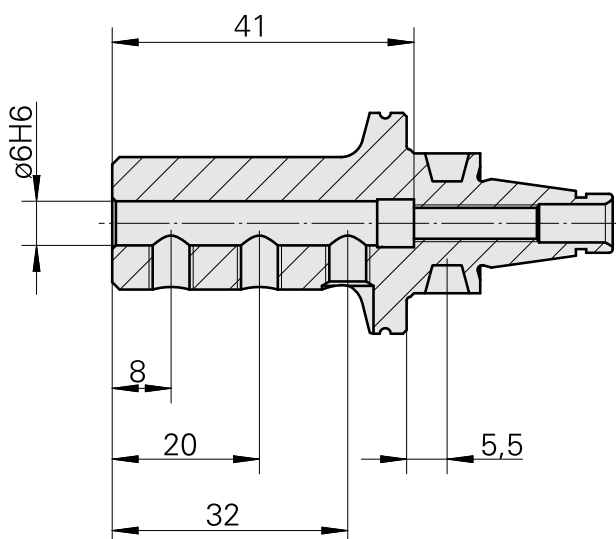

### Technical data

Categoria acces. portautensile

WFB 20-12

Attacco

D6

Accessorio per cambio rapido

con supp. utensile alesatore