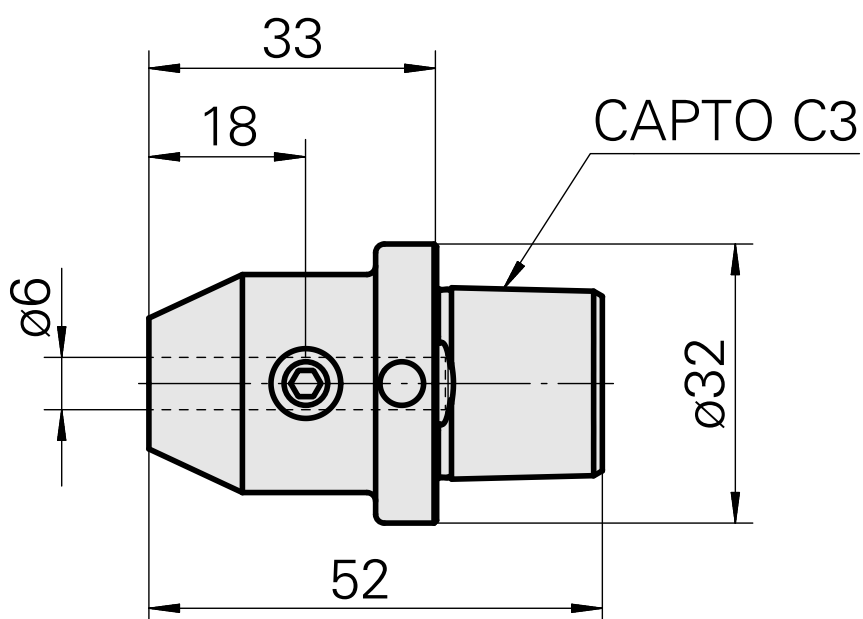

## INDEX CAPTO C3 D6

### Caratteristiche tecniche

<b>Categoria acces. portautensile</b>	INDEX CAPTO C3
<b>Attacco</b>	D6
<b>Accessorio per cambio rapido</b>	attacco Weldon

10888476  
W9991037

**INDEX**

---