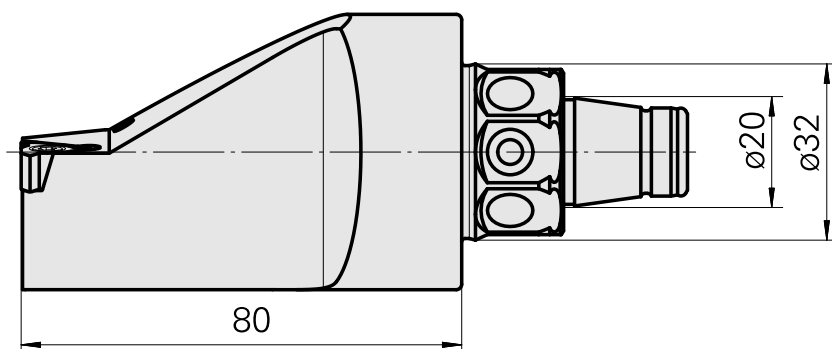

WFB 32-20 per placchetta filetto 3EL-, destra, senza scanalatura pinza

Caratteristiche tecniche

Categoria acces. portautensile

WFB 32-20

Attacco

per placchetta filetto 3EL-

Accessorio per cambio rapido

supporto portapezzo