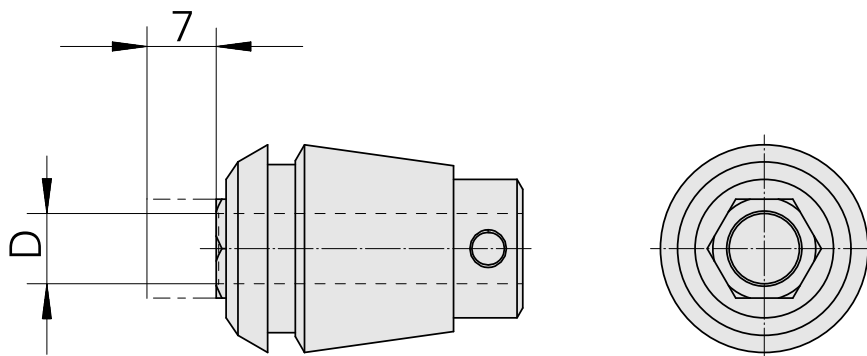

Pinze ER per maschio filettare ET 1-20 5

Caratteristiche tecniche

Categoria acces. portautensile	Pinze ER per maschio filettare
Attacco	ER20
Attacco per utensile	5,6mm
Tipo pinza di serraggio	ET 1-20

10881419
323447