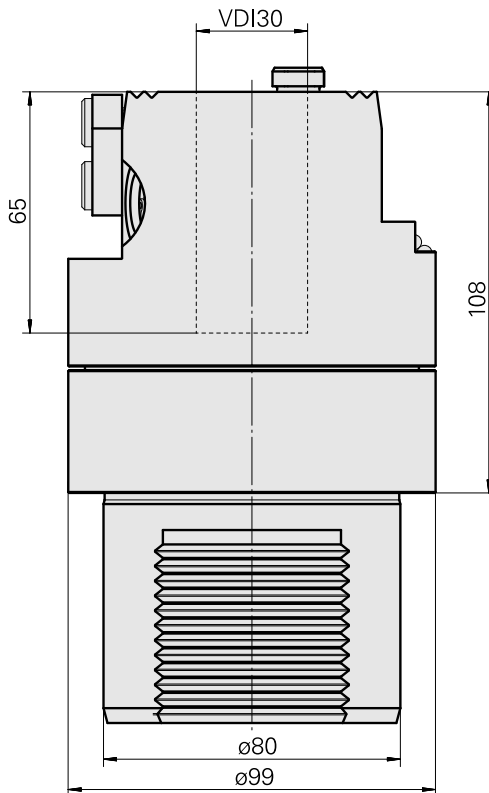

### Technische Daten

**WZH Zubehörkategorie**

Adapter für Voreinstellgeräte

**Aufnahme**

D80 für Voreinstellgeräte

**Werkzeugaufnahme**

VDI 30