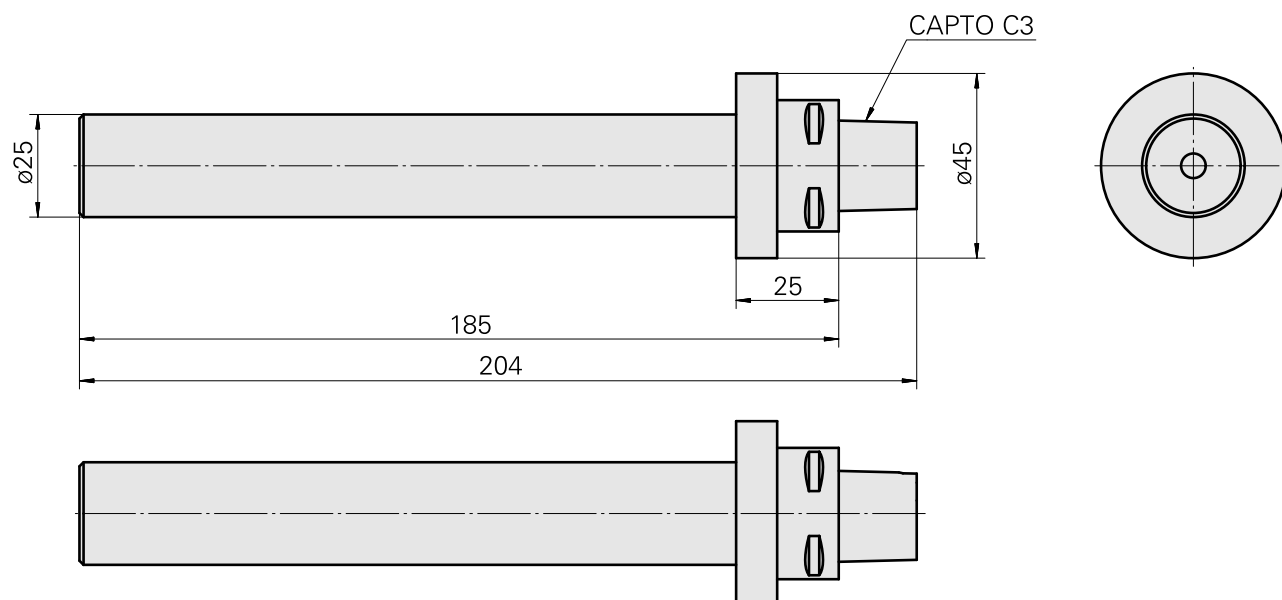

## INDEX CAPTO C3 D25, Calibrating tool

### Caratteristiche tecniche

<b>Categoria acces. portautensile</b>	INDEX CAPTO C3
<b>Attacco</b>	D25
<b>Accessorio per cambio rapido</b>	Calibro a tampone