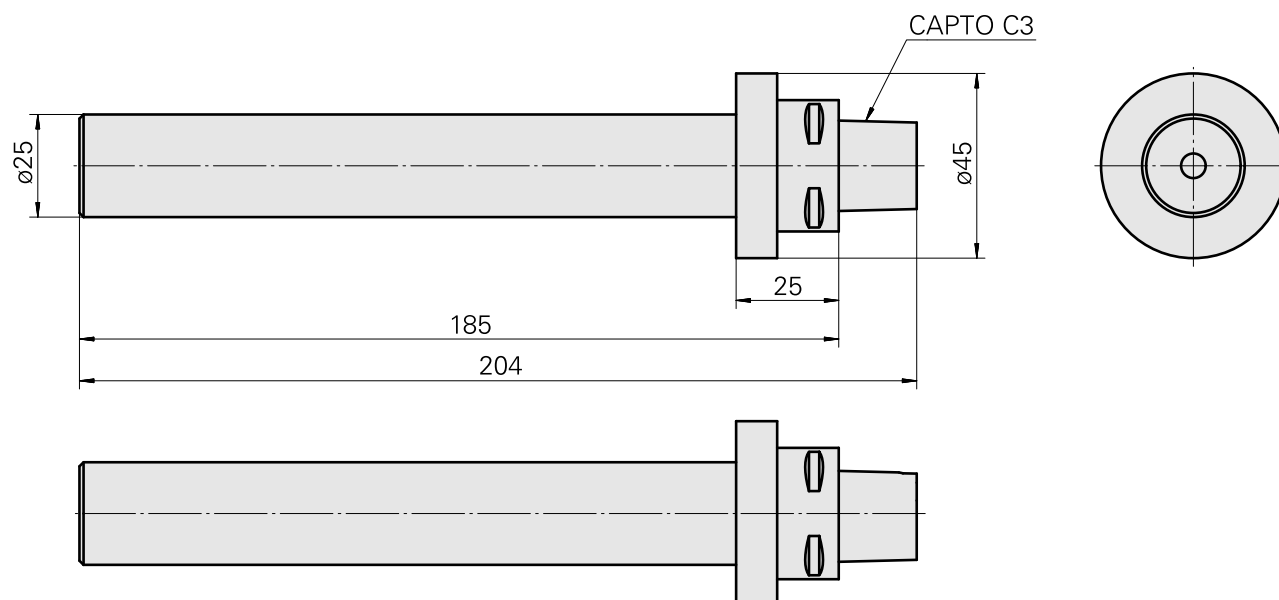

INDEX CAPTO C3 D25, Calibrating tool

Caratteristiche tecniche

| | |
|-------------------------|------------------|
| TH accessories category | INDEX CAPTO C3 |
| Mounting | D25 |
| Quick change inserts | Calibrating tool |