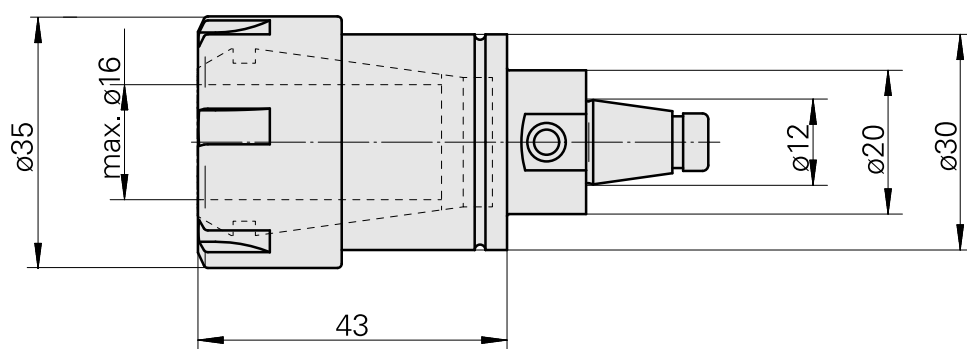

WFB 20-12 ER25, con dado di serraggio mini

Caratteristiche tecniche

Categoria acces. portautensile	WFB 20-12
Attacco	ER25
Accessorio per cambio rapido	attacco pinza di serraggio

Documenti

Non sono disponibili download per questo prodotto

Accessori

Necessario per l'esercizio

[Chiave](#)

Id prodotto : 10408249

Id prodotto precedente : 490219.2251

Categoria acces. portautensile Attrezzo per pinze di serrag.	Attacco ER25	Tipo pinza di serraggio ER 25	Tipo dado di serraggio Filetta. interna diam. ridotto
Strumento per pinze Chiave dado di serraggio			