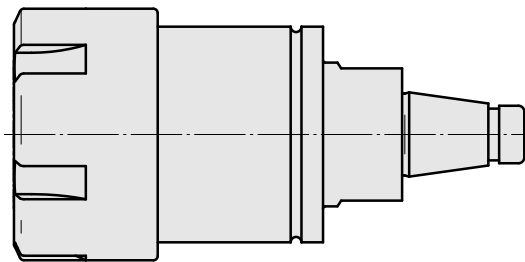

WFB 20-12 ER25, avec écrou de serrage miniature

Données techniques

Catégorie d'accessoires PO	WFB 20-12
Attachement	ER25
Inserts à changement rapide	pince de serrage

Documents

Aucun téléchargement n'est disponible pour ce produit

Accessoires

Nécessaire à l'exploitation

Clé

ID produit : 10408249

Ancienne ID produit : 490219.2251

Catégorie d'accessoires PO Outil	Attachement ER25	Type de pince de bridage ER 25	Type d'écrous de serrage Filet inter à diamètre réduit
Outil pour pinces de serrage Clé pour écrou de serrage			