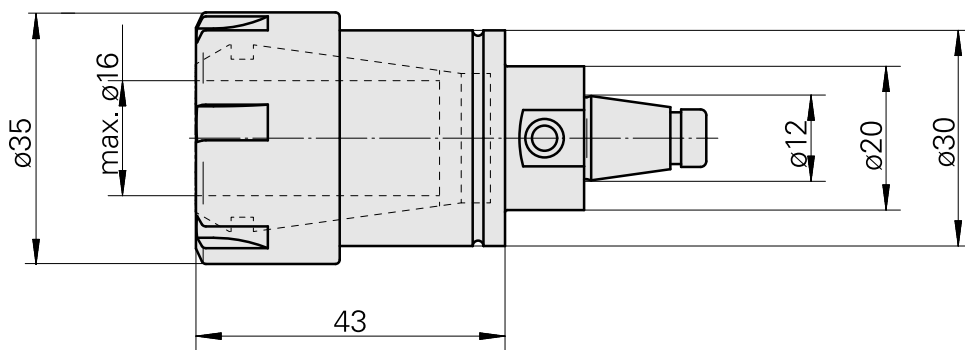

WFB 20-12 ER25, com mini-porca de aperto

Technical data

PF Categoria de acessórios	WFB 20-12
Recepção	ER25
Inserções de troca rápida	pinça de montagem

Documents

No downloads available for this product

Accessories

Required for operation

[Chave](#)

Product ID : 10408249

Previous product ID : 490219.2251

PF Categoria de acessórios Ferramenta	Recepção ER25	Tipo de pinça de aperto ER 25	Fixação do tipo porca Rosca com diâmetro reduzido
Ferramenta para pinças Chaves de boca			

Optional accessories

Tool holder accessories

[Porca tensora](#)

Product ID : 10861535

Previous product ID : 901939.2251

TH accessories category Clamping nut	Mounting ER25	Collet type ER 25	Clamping nut type Female thread diameter reduced
---	------------------	----------------------	---