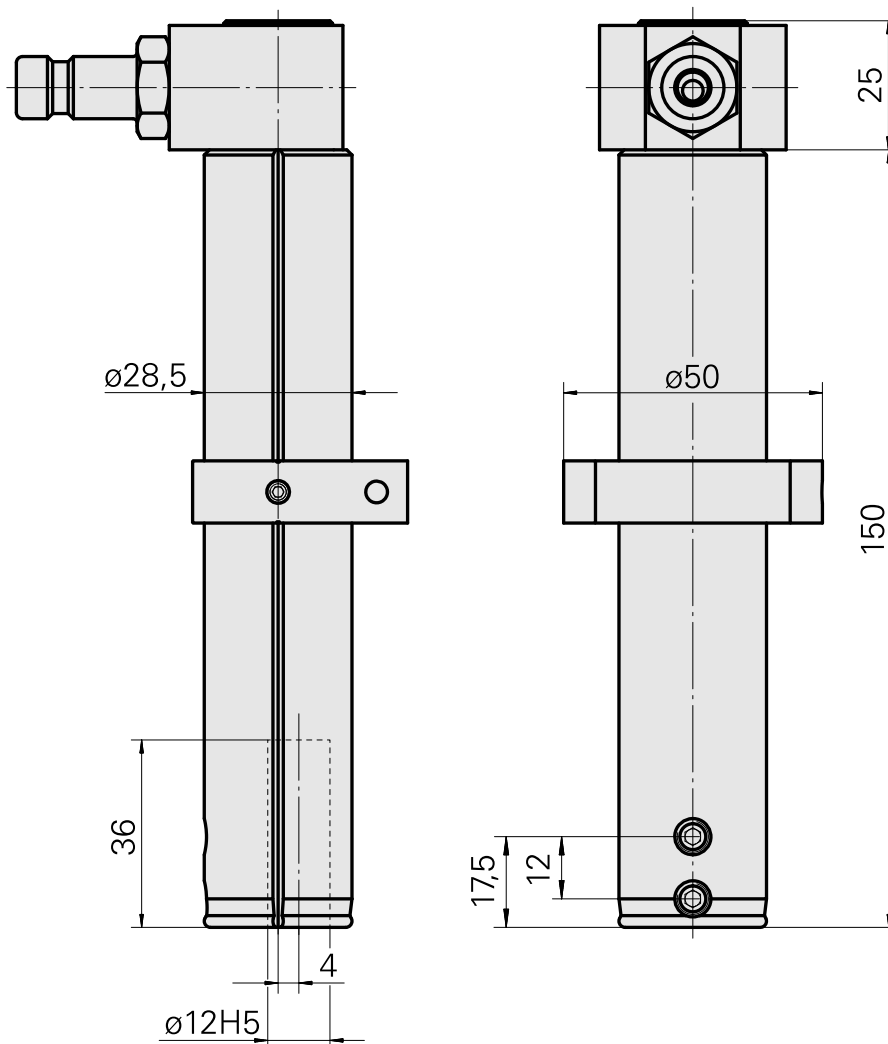

## Porte-foret D12

### Données techniques

Entraînement	non entraîné
Fixation MS	Bague de serrage D28,5
Arrosage	central
Pression	80 bar
Attachement	D12
X [mm]	4
Y [mm]	-
Z [mm]	-
Produits INDEX TRAUB	MS16-6 • MS22-6 • MS22-8 • MS24-6 • MS16-6 Plus

#### [Douille attachement collerette D12](#)

ID produit : 11060576

Ancienne ID produit : W94280.21--

---

#### [Nipple SP-006-1-WR013-11 Serie LP](#)

ID produit : 10186287

Ancienne ID produit : 474946.25

---