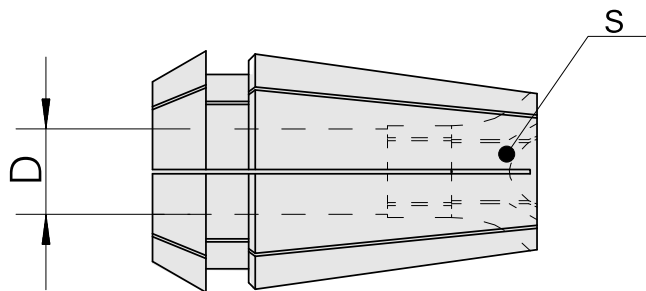

## ER-Collet chuck for taps ER 25-GB 10mm

### Technical data

|                         |                          |
|-------------------------|--------------------------|
| TH accessories category | ER-Collet chuck for taps |
| Mounting                | ER25                     |
| Tool mounting           | 10mm                     |
| Collet type             | ER 25-GB                 |