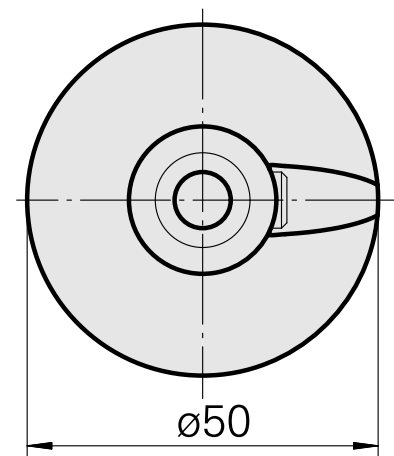

WFB 32-20 D8

Technische Daten

WZH Zubehörkategorie

WFB 32-20

Aufnahme

D8

Schnellwechseleinsätze

Weldon-Aufnahme