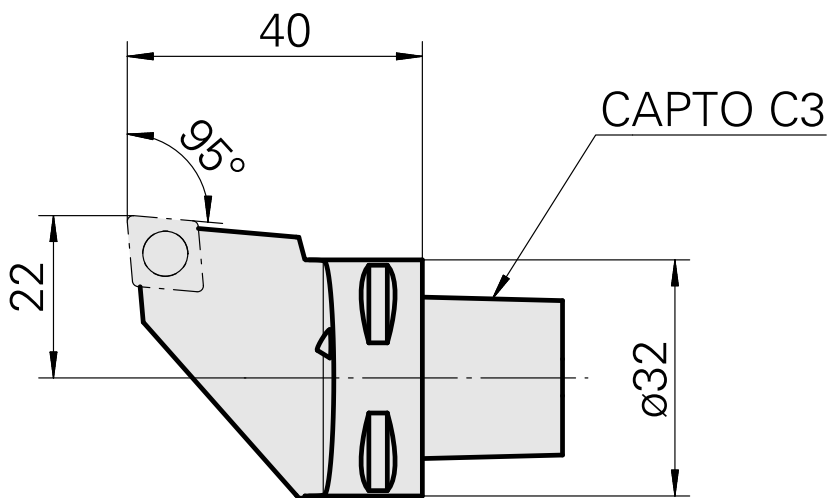

INDEX CAPTO C3 für CC.. 09T3.., links, mit Greiferrille

Technische Daten

WZH Zubehörkategorie

INDEX CAPTO C3

Aufnahme

für CC.. 09T3..

Schnellwechseleinsätze

Drehhalter