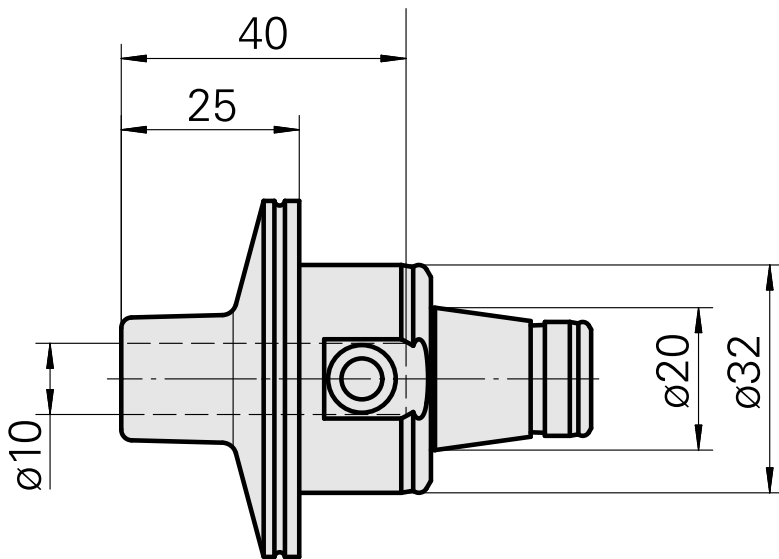

WFB 32-20 Schrumpfaufnahme D10

Technische Daten

WZH Zubehörkategorie

WFB 32-20

Aufnahme

Schrumpfaufnahme D10

Schnellwechseleinsätze

Schrumpfaufnahme