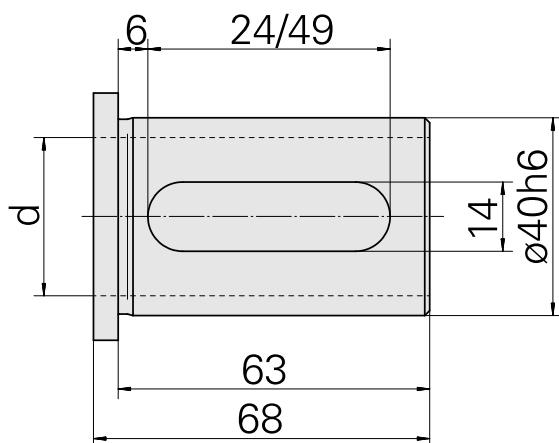

Douille attachement colerette D40/ 3/4"

Données techniques

Catégorie d'accessoires PO

Douille attachement colerette

Attachement

D40

Logement d'outils

3/4"