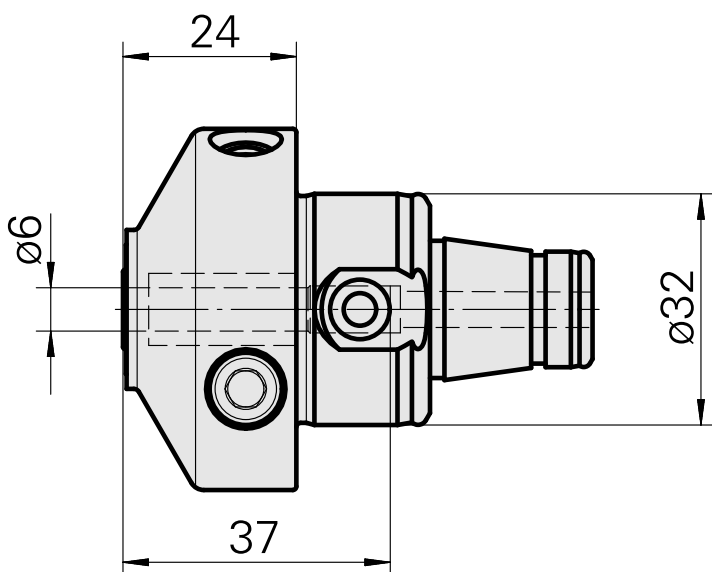

WFB 32-20 Espansione idraulica D6

Caratteristiche tecniche

Categoria acces. portautensile

WFB 32-20

Attacco

Espansione idraulica D6

Accessorio per cambio rapido

con att. espansione idraulica