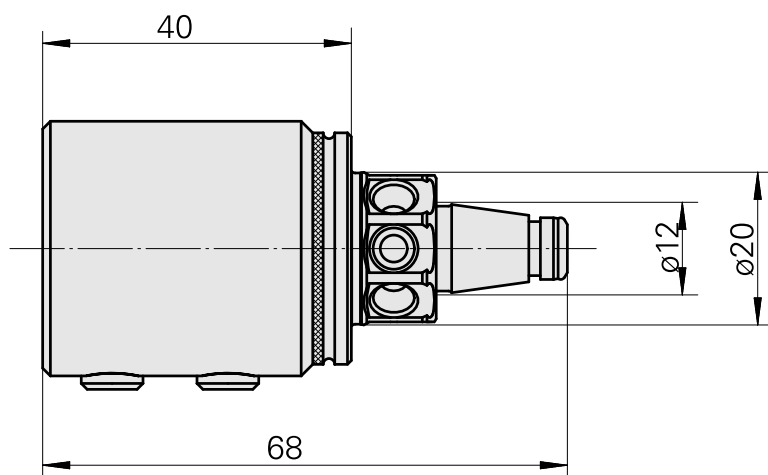

### Caratteristiche tecniche

Categoria acces. portautensile

WFB 20-12

Attacco

D3/4"

Accessorio per cambio rapido

con supp. utensile alesatore

#### [Vite di regolazione M 5x15](#)

Id prodotto : 10491071

Id prodotto precedente : 326794

---