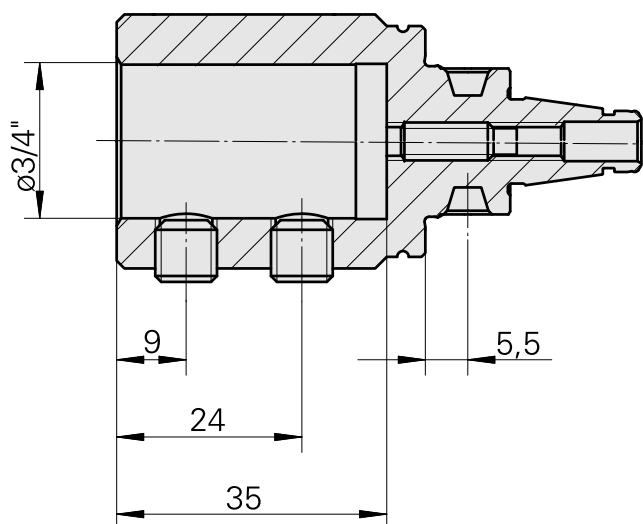

### Caratteristiche tecniche

Categoria acces. portautensile

WFB 20-12

Attacco

D3/4"

Accessorio per cambio rapido

con supp. utensile alesatore

#### [Vite di regolazione M 5x15](#)

Id prodotto : 10491071

Id prodotto precedente : 326794

---