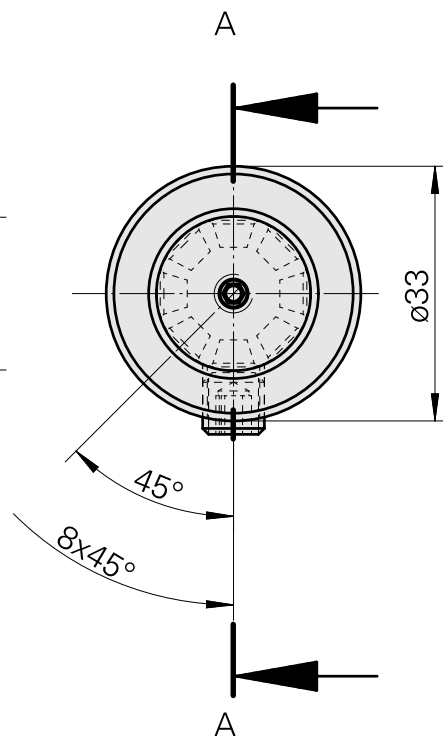

### Caratteristiche tecniche

Categoria acces. portautensile

WFB 20-12

Attacco

D3/4"

Accessorio per cambio rapido

con supp. utensile alesatore

#### [Vite di regolazione M 5x15](#)

Id prodotto : 10491071

Id prodotto precedente : 326794

---