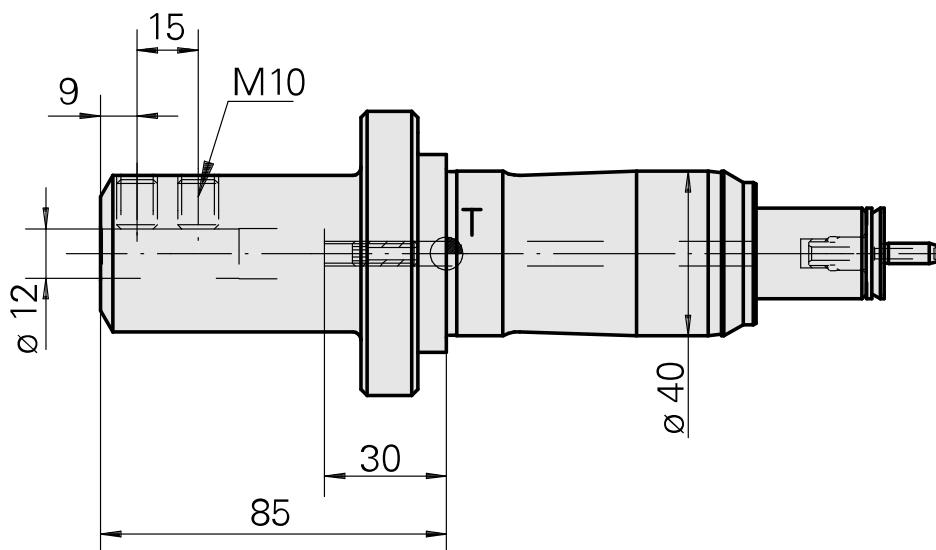

Porte-foret Queue de 40 D12

Données techniques

Queue TNL	Queue de 40
Entraînement	non entraîné
Arrosage	central
Pression	120 bar
Attachement	D12
Produits INDEX TRAUB	TNK36 • TNL26

Documents

Aucun téléchargement n'est disponible pour ce produit