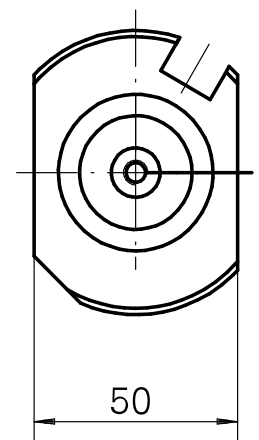

Porte-foret Queue de 40 D12

Données techniques

Queue TNL	Queue de 40
Entraînement	non entraîné
Arrosage	central
Pression	120 bar
Attachement	D12
Produits INDEX TRAUB	TNK36 • TNL26

Documents

Aucun téléchargement n'est disponible pour ce produit